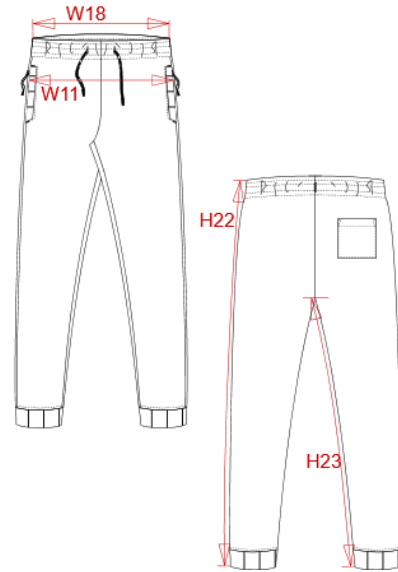

PROACT.®

REFERENCE : PA1012

SIZES : XS_S_M_L_XL_XXL_3XL

COMPOSITION :

Main fabric : Brushed Polyester / Cotton fleece 65/35 - 280 vortex polyester + singeing method 65%polyester / 35%cotton
 Mesh : Mesh polyester - 130 For side pocket sacks we use solid colors 100%polyester
 Mesh : Mesh polyester - 130 For right inside phone pocket 100%polyester

WEIGHT :

Main fabric : 280 gsm
 Mesh : 130 gsm
 Mesh : 130 gsm

ARTICLE WEIGHT :

470 gr/pc

DESCRIPTION	
Français :	Pantalon de jogging à poches multisports adulte
English :	Adult multisport jogging pants with pockets
Nederlands :	Multisport-joggingbroek met zakken volwassenen
Deutsch :	Multisport-Jogginghose mit Taschen für Erwachsene
Español :	Pantalón de chadal de jogging con bolsillos multi-deporte para adultos
Italiano :	Pantaloni adulto da jogging multisport con tasche
Português :	Calças multidesportos com bolsos de adulto

COLORS	PANTONE SERIGRAPHIE
Grey heather	Based on 417C
Black	Black
Sporty navy	7546C
Dark grey heather	Based on 446C

MEASUREMENT							
Description	XS	S	M	L	XL	XXL	3XL
W18 (M) 1/2 taille élastiquée/ 1/2 waist elasticated	33	35	37	39	42	45	48
W11 (M) 1/2 bassin / 1/2 hip width	45	48	51	54	57	60	63
H22 (M) Longueur côté avec ceinture & bas BC / Side length with waist & bottom rib	101,10	102,20	103,30	104,40	105,50	106,60	107,70
H23 (M) Longueur entrejambe avec BC / Inside leg length rib included	76,50	77	77,50	78	78,50	79	79,50

CARE LABEL				

PACKING	
Box	20 pcs / box XS => L:60cm W:40cm H:22cm GW:9.5kg NW:8.2kg S => L:60cm W:40cm H:22cm GW:10.1kg NW:8.8kg M => L:60cm W:40cm H:22cm GW:10.3kg NW:9kg L => L:60cm W:40cm H:24cm GW:10.6kg NW:9.3kg XL => L:60cm W:40cm H:24cm GW:11.1kg NW:9.8kg XXL => L:60cm W:40cm H:26cm GW:11.7kg NW:10.4kg 3XL => L:60cm W:40cm H:26cm GW:12kg NW:10.7kg