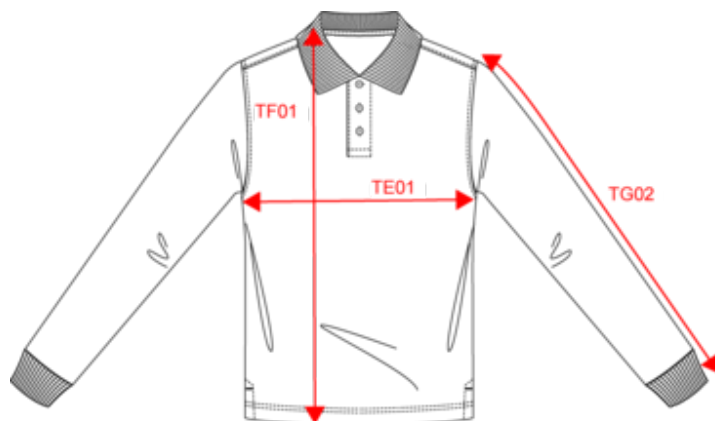

Existe aussi en version

K244

KARIBAN

K243

Polo manches longues homme

Dimensions (cm)

Mesures en cm	S	M	L	XL	XXL	3XL	4XL
TE01 - 1/2 largeur poitrine à 1.5cm de l'emmanchure	50.00	53.00	56.00	59.00	62.00	65.00	68.00
TF01 - Hauteur totale de l'HSP	70.00	72.00	74.00	76.00	78.00	80.00	82.00
TG02 - Longueur manche longue	65.25	66.25	67.25	68.25	69.25	70.25	71.25