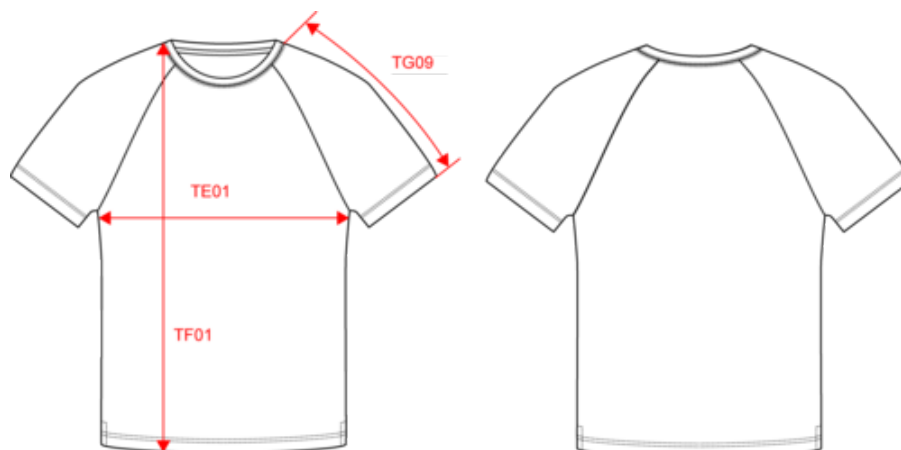

KARIBAN

K330

Baseball > t-shirt bicolore manches courtes

- Manches raglan pour une plus grande liberté de mouvement.
- 18 coloris disponibles.
- Confection 100% coton.

100% coton. Col avec élasthanne. Fentes latérales. Finition double aiguille. Certifié STANDARD 100 by OEKO-TEX® N° CQ100777, IFTH.

Mesures en cm	S	M	L	XL	XXL	3XL
TE01 - 1/2 largeur poitrine à 1.5cm de l'emmanchure	50.00	53.00	56.00	59.00	62.00	65.00
TF01 - Hauteur totale de l'HSP	70.20	72.20	74.20	76.20	78.20	80.20
TG09 - Longueur manche courte raglan	36.50	38.25	40.00	41.75	43.50	45.25