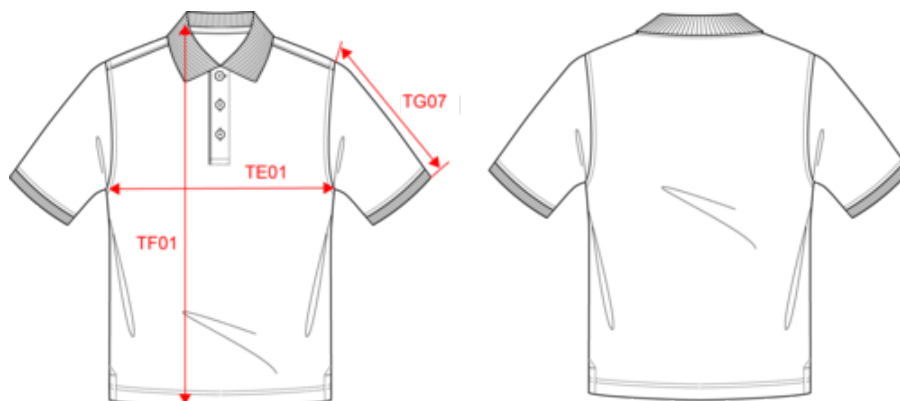

K241

Polo manches courtes homme

Dimensions (cm)

Mesures en cm	S	M	L	XL	XXL	3XL	4XL
TE01 - 1/2 largeur poitrine à 1.5cm de l'emmanchure	50.00	53.00	56.00	59.00	62.00	65.00	68.00
TF01 - Hauteur totale de l'HSP	70.00	72.00	74.00	76.00	78.00	80.00	82.00
TG07 - Longueur manche courte	22.75	23.50	24.25	25.00	25.75	26.50	27.25