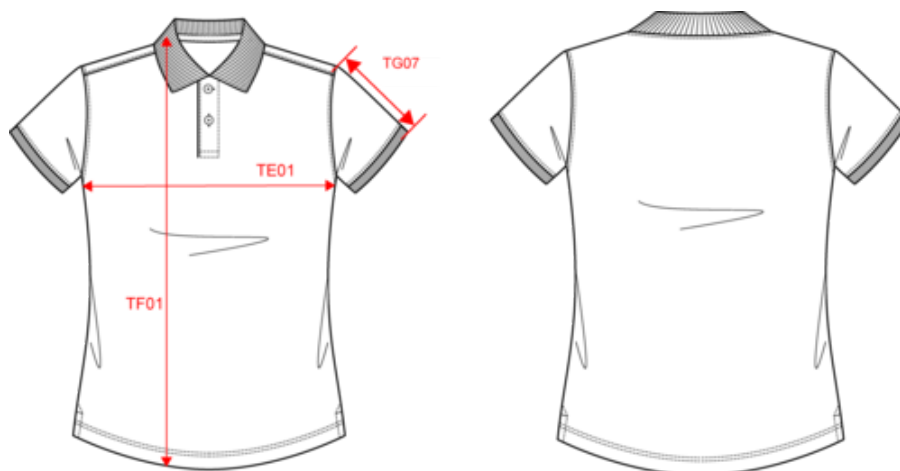

Existe aussi en version

K241

K249

K248

KARIBAN

K242

Polo manches courtes femme

Dimensions (cm)

| Mesures en cm | S | M | L | XL | XXL | 3XL |
|---|-------|-------|-------|-------|-------|-------|
| TE01 - 1/2 largeur poitrine à 1.5cm de l'emmanchure | 46.00 | 49.00 | 52.00 | 55.00 | 58.00 | 61.00 |
| TF01 - Hauteur totale de l'HSP | 62.00 | 64.00 | 66.00 | 68.00 | 70.00 | 72.00 |
| TG07 - Longueur manche courte | 13.75 | 14.50 | 15.25 | 16.00 | 16.75 | 17.50 |