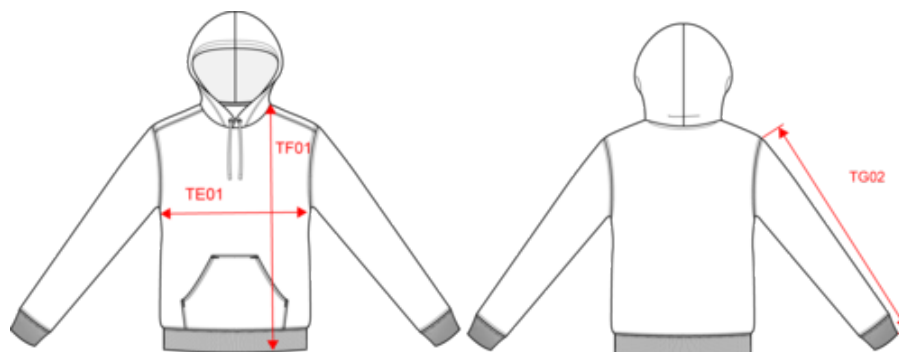

KARIBAN

K446

Sweat-shirt capuche contrastée homme

- Sweat-shirt à capuche bicolore au look casual et décontracté.
- En molleton gratté pour un confort optimal.
- Passe fil pour écouteurs dans la poche kangourou et à l'encolure.

80% coton peigné / 20% polyester. Molleton gratté. Passe fil écouteurs dans la poche kangourou et encolure. Finitions bord-côte aux poignets et bas du vêtement. Capuche doublée et contrastée avec cordon de serrage. Certifié STANDARD 100 by OEKO-TEX® CQ1007/7, IFTH.

KARIBAN

K446

Sweat-shirt capuche contrastée homme

Dimensions (cm)

Mesures en cm	XS	S	M	L	XL	XXL	3XL	4XL
TE01 - 1/2 largeur poitrine à 1.5cm de l'emmanchure	49.00	52.00	55.00	58.00	61.00	64.00	67.00	70.00
TF01 - Hauteur totale de l'HSP	69.00	71.00	73.00	75.00	77.00	79.00	81.00	83.00
TG02 - Longueur manche longue	63.00	64.00	65.00	66.00	67.00	68.00	69.00	70.00