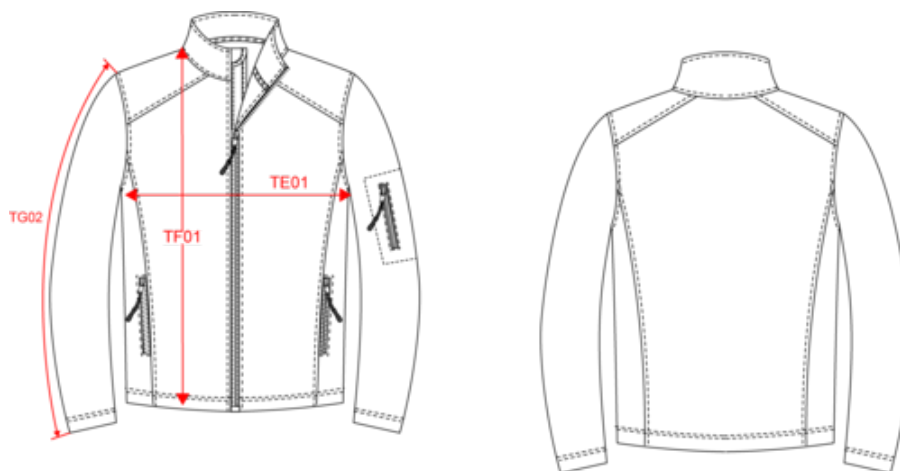

KARIBAN

K401

Veste softshell homme

- Softshell 3 couches pour une protection idéale.
- Membrane technique coupe-vent, respirante et imperméable.
- Offre un confort optimal grâce sa matière élastique.

95% polyester / 5% élasthanne. Tissu contrecollé 3 couches respirant 3000 g/m² /24 h et imperméable 8000 mm. Extérieur : 95% polyester / 5% élasthanne. Intermédiaire : membrane respirante. Couche intérieure : micropolaire. Fermeture zippée. 2 poches zippées sur le devant et une poche zippée sur manche gauche. Certifié STANDARD 100 by OEKO-TEX® N° CQ 1007/8, IFTH.

KARIBAN

K401

Veste softshell homme

Dimensions (cm)

Mesures en cm	S	M	L	XL	XXL	3XL	4XL
TE01 - 1/2 largeur poitrine à 1.5cm de l'emmanchure	52.00	55.00	58.00	61.00	64.00	67.00	70.00
TF01 - Hauteur totale de l'HSP	72.20	74.20	76.20	78.20	80.20	82.20	84.20
TG02 - Longueur manche longue	65.00	66.50	68.00	69.50	71.00	72.50	74.00