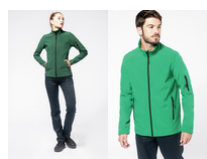

Existe aussi en version

K400 K401