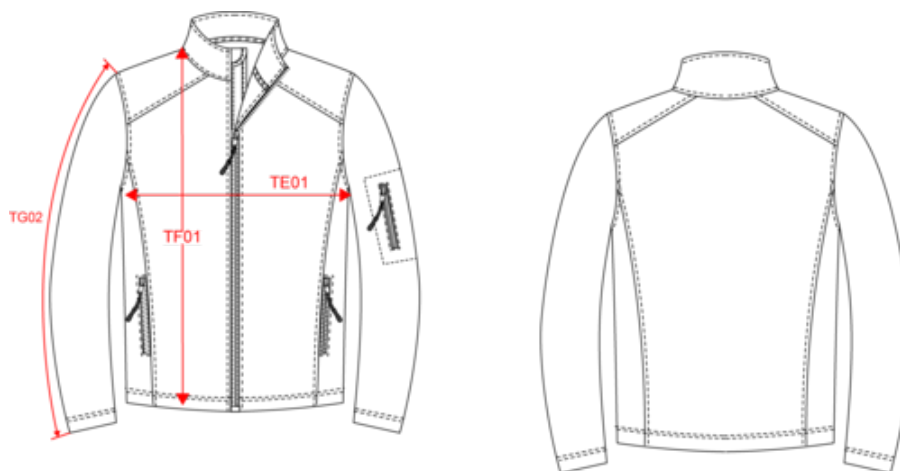

KARIBAN

K402

Veste softshell enfant

- Softshell 3 couches pour une protection idéale.
- Membrane technique coupe-vent, respirante et imperméable.
- Offre un confort optimal grâce sa matière élastique.

Tissu contrecollé 3 couches respirant 3000 g/m² / 24 h et imperméable 8000 mm. Extérieur : 95% polyester / 5% élasthanne. Intermédiaire : membrane respirante. Couche intérieure : micropolaire. Fermeture zippée. 2 poches zippées sur le devant et une poche zippée sur manche gauche.

KARIBAN

K402

Veste softshell enfant

Dimensions (cm)

Mesures en cm	6/8	8/10	10/12	12/14
TE01 - 1/2 largeur poitrine à 1.5cm de l'emmanchure	40.00	43.00	46.00	49.00
TF01 - Hauteur totale de l'HSP	50.70	55.50	60.30	65.10
TG02 - Longueur manche longue	45.00	49.00	53.00	57.00