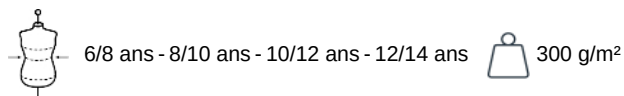

KARIBAN

K402

Veste softshell enfant

- Softshell 3 couches pour une protection idéale.
- Membrane technique coupe-vent, respirante et imperméable.
- Offre un confort optimal grâce sa matière élastique.

Tissu contrecollé 3 couches respirant 3000 g/m² / 24 h et imperméable 8000 mm. Extérieur : 95% polyester / 5% élasthanne. Intermédiaire : membrane respirante. Couche intérieure : micropolaire. Fermeture zippée. 2 poches zippées sur le devant et une poche zippée sur manche gauche.