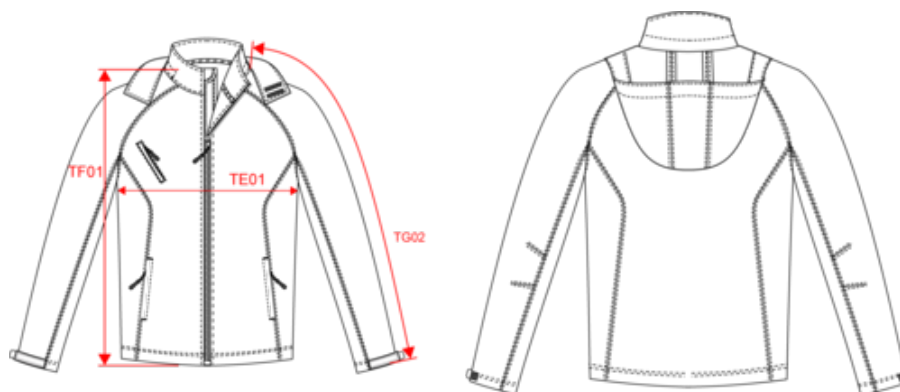

KARIBAN

K413

Veste softshell à capuche amovible homme

- Softshell 3 couches pour une protection idéale.
- Membrane technique coupe-vent, respirante et imperméable.
- Offre un confort optimal grâce sa matière élastique.

95% polyester / 5% élasthanne. Tissu contrecollé 3 couches respirant 1000 g/m² / 24 h et imperméable 5000 mm. Extérieur : 95% polyester / 5% élasthanne. Intermédiaire : membrane respirante et micro-aérée. Couche intérieure : micropolaire antiboulochage. Manches raglan. Fermeture zippée. 2 poches zippées devant. 1 poche zippée poitrine côté droit. Capuche amovible avec cordon de serrage et fermeture auto-agrippante. Patte de serrage auto-agrippante au bas de manches. Zip invisible intérieur côté cœur pour accès personnalisation. Certifié STANDARD 100 by OEKO-TEX® N° CQ 1007/8, IFTH.

KARIBAN

K413

Veste softshell à capuche amovible homme

Dimensions (cm)

Mesures en cm	S	M	L	XL	XXL	3XL	4XL
TE01 - 1/2 largeur poitrine à 1.5cm de l'emmanchure	52.00	55.00	58.00	61.00	64.00	67.00	70.00
TF01 - Hauteur totale de l'HSP	72.50	74.50	76.50	78.50	80.50	82.50	84.50
TG02 - Longueur manche longue	78.75	81.25	83.75	86.25	88.75	91.25	93.75