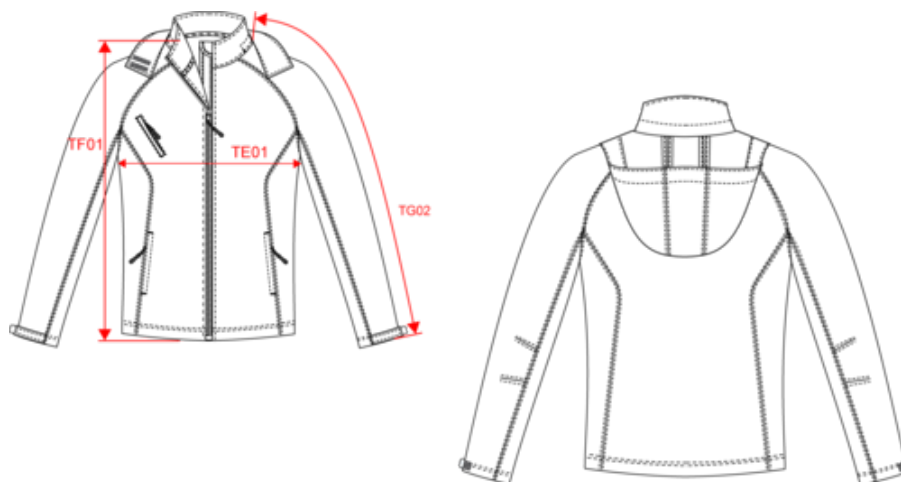

KARIBAN

K414

Veste softshell à capuche amovible femme

- Softshell 3 couches pour une protection idéale.
- Membrane technique coupe-vent, respirante et imperméable.
- Offre un confort optimal grâce sa matière élastique.

95% polyester / 5% élasthanne. Tissu contrecollé 3 couches respirant 1000 g/m²/ 24 h et imperméable 5000 mm. Extérieur : 95% polyester / 5% élasthanne. Intermédiaire : membrane respirante et micro-aérée. Couche intérieure : micropolaire antiboulochage. Manches raglan. Fermeture zippée. 2 poches zippées devant. 1 poche zippée poitrine côté droit. Capuche amovible avec cordon de serrage et fermeture auto-agrippante. Patte de serrage auto-agrippante au bas de manches. Zip invisible intérieur côté cœur pour accès personnalisation. Certifié STANDARD 100 by OEKO-TEX® N° CQ 1007/8, IFTH.

Dimensions (cm)

Mesures en cm	S	M	L	XL	XXL	3XL	4XL
TE01 - 1/2 largeur poitrine à 1.5cm de l'emmanchure	47.00	50.00	53.00	56.00	59.00	62.00	65.00
TF01 - Hauteur totale de l'HSP	63.20	65.20	67.20	69.20	71.20	73.20	75.20
TG02 - Longueur manche longue	72.50	74.00	75.50	77.00	78.50	80.00	81.50