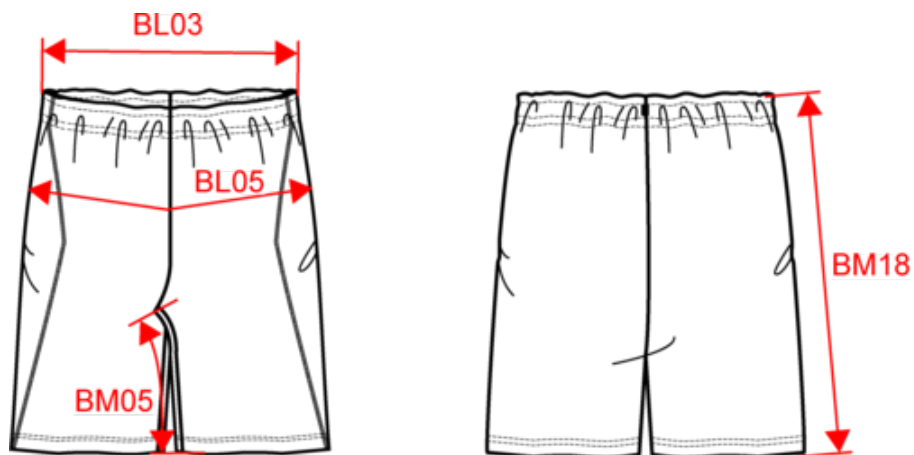

PA101

Short de sport

- 100% polyester : ultra résistant et facilite l'évacuation de la transpiration.
- Ceinture élastiquée avec cordon de serrage pour plus de maintien.

100% polyester. Tissu léger. Ceinture élastiquée avec cordon de serrage. Finition points de recouvrement sur les découpes. Finition double aiguille au bas du vêtement.

61046300

Conditions de lavage

Existe aussi en version

PA103

Dimensions (cm)

Mesures en cm	XS	S	M	L	XL	XXL	3XL
BL03 - 1/2 largeur taille élastiquée à plat (ceinture devant sur dos)	33.00	35.00	37.00	39.00	42.00	45.00	48.00
BL17 - 1/2 largeur bassin (mesuré parallèle à la ceinture)	46.00	49.00	52.00	55.00	58.00	61.00	64.00
BM05 - Longueur entrejambes	21.90	22.20	22.50	22.80	23.10	23.40	23.70
BM18 - Longueur côté (ceinture comprise)	47.30	48.30	49.30	50.30	51.30	52.30	53.30

Sporty Yellow

RVB : 247,185,13
Pantone C : 7408C
Pantone TCX : 14-0957TCX

White

RVB : 236,236,252
Pantone C : White
Pantone TCX : 11-0601TCX

Logistique

1

25

Sizes	Width (cm)	Height (cm)	Length (cm)	Net weight (kg)	Gross weight (kg)	Pieces/Box	Pieces/Bundle
XS	0.00	0.00	0.00	0.00000	0.00000	25	0
S	0.00	0.00	0.00	0.00000	0.00000	25	0
M	0.00	0.00	0.00	0.00000	0.00000	25	0
L	0.00	0.00	0.00	0.00000	0.00000	25	0
XL	0.00	0.00	0.00	0.00000	0.00000	25	0
XXL	0.00	0.00	0.00	0.00000	0.00000	25	0
3XL	0.00	0.00	0.00	0.00000	0.00000	25	0