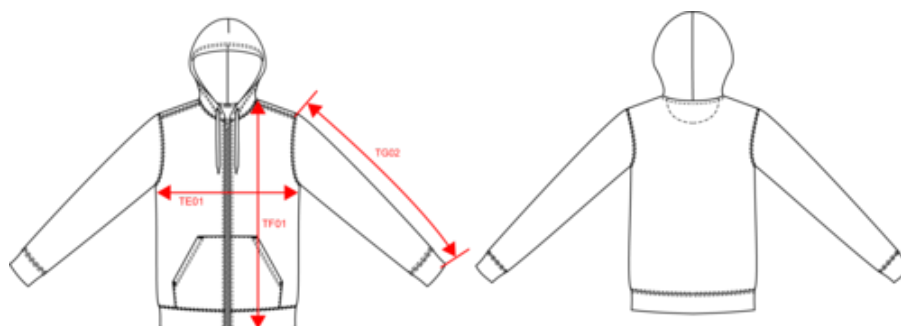

85% coton biologique / 15% polyester recyclé post-consumer. Molleton gratté 3 fils LSF (Low Shrinkage Fleece). Coton peigné. Lavage aux enzymes. Coupe droite. Poches kangourou. Fermeture zippée nylon ton sur ton. Capuche doublée 100% coton, coton jersey 180g. Bord-côte 1x1 montage tubulaire pour une meilleure finition au bas de manches et de vêtement. Bande de propreté jersey ton sur ton et finition demi-lune intérieur col. Finition double aiguilles sur bas de manches, bas de vêtement et col. Pas d'étiquette de marque au col, juste une puce de taille pour faciliter la personnalisation. Certifié STANDARD 100 by OEKO-TEX® N° CQ 1007/7, IFTH.

Existe aussi en version

K4030

KARIBAN

K4031

Sweat-shirt écoresponsable zippé à capuche femme

Dimensions (cm)

Mesures en cm	XS	S	M	L	XL	XXL
TE01 - 1/2 largeur poitrine à 1.5cm de l'emmanchure	45.00	48.00	51.00	54.00	57.00	60.00
TF01 - Hauteur totale de l'HSP	61.00	63.00	65.00	67.00	69.00	71.00
TG02 - Longueur manche longue	60.00	61.00	62.00	63.00	64.00	65.00