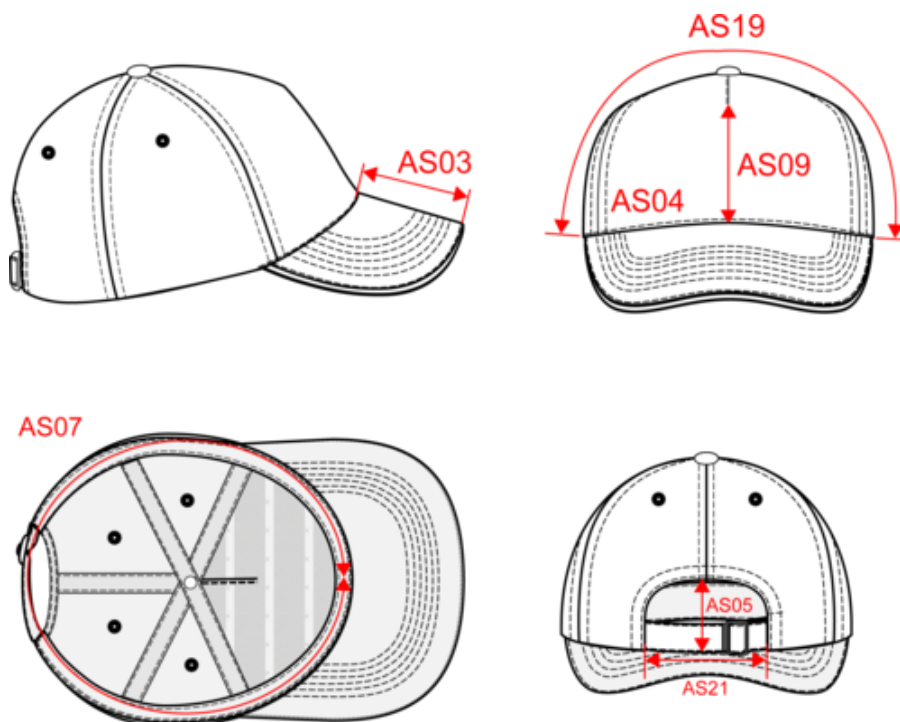

## Casquette - 5 panneaux

### Dimensions (cm)

Mesures en cm	One size
AS07 - Circonférence totale	58.00
AS09 - Hauteur panneau devant	8.50
AS19 - Largeur de la partie du dessus du côté au côté	34.00
AS21 - 1/2 longueur bande	8.00
H50 - Tour de tête	58.00
O57 - Profondeur visière casquette	7.00
O60 - Hauteur devant	8.50
AS03 - Longueur visière au milieu	7.00
AS05 - Hauteur ouverture demi lune dos	5.00