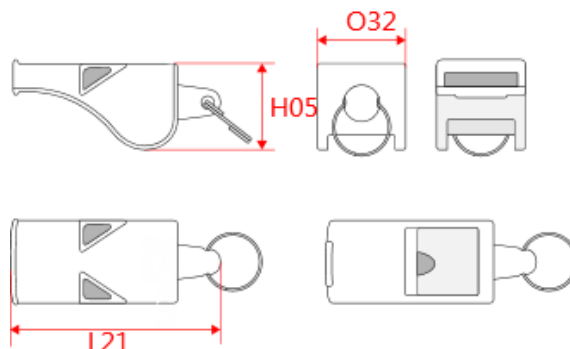

PROACT.®

REFERENCE : PA691

SIZES : U

COMPOSITION :

Main material : Plastic quality 100%plastic

ARTICLE WEIGHT :

36 gr/pc

DESCRIPTION		COLORS	PANTONE SERIGRAPHIE
Français : Sifflet classic English : Classic whistle Nederlands : Classic fluitje Deutsch : Klassische pfeife Español : Silbato clásico Italiano : Fischietto classico Português : Apito clássico		Black	Not available
MEASUREMENT			
Description	U		
H05 Hauteur totale / Total height	2,20		
L21 Total lenght	5,40		
O32 Deep of top part	2		
PACKING			
Box	500 pcs / box Size => L:52cm W:44cm H:45cm GW:19Kg NW:18Kg		