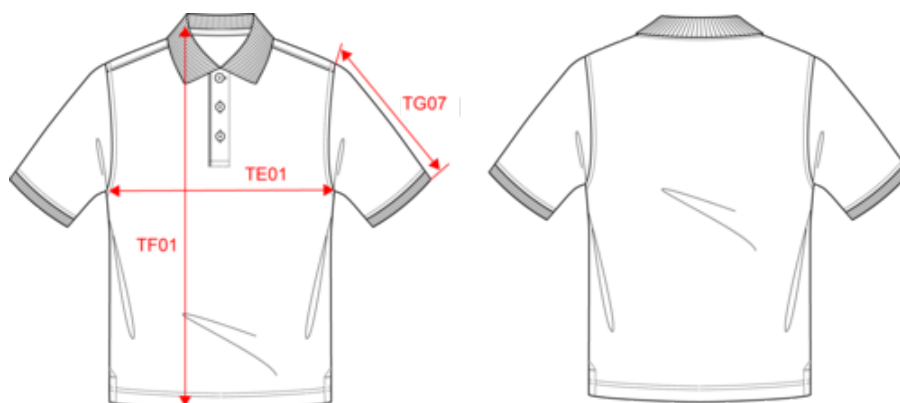

K242

K249

K248

KARIBAN

K241

Polo manches courtes homme

Dimensions (cm)

Mesures en cm	S	M	L	XL	XXL	3XL	4XL
TE01 - 1/2 largeur poitrine à 1.5cm de l'emmanchure	50.00	53.00	56.00	59.00	62.00	65.00	68.00
TF01 - Hauteur totale de l'HSP	70.00	72.00	74.00	76.00	78.00	80.00	82.00
TG07 - Longueur manche courte	22.75	23.50	24.25	25.00	25.75	26.50	27.25