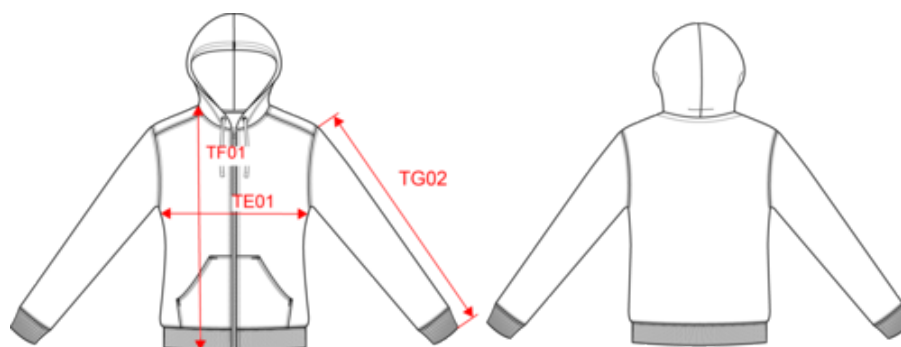

KARIBAN

K467

Sweat-shirt zippé capuche contrastée femme

Dimensions (cm)

Mesures en cm	XS	S	M	L	XL	XXL
TE01 - 1/2 largeur poitrine à 1.5cm de l'emmanchure	45.00	48.00	51.00	54.00	57.00	60.00
TF01 - Hauteur totale de l'HSP	62.00	64.00	66.00	68.00	70.00	72.00
TG02 - Longueur manche longue	61.50	62.50	63.50	64.50	65.50	66.50