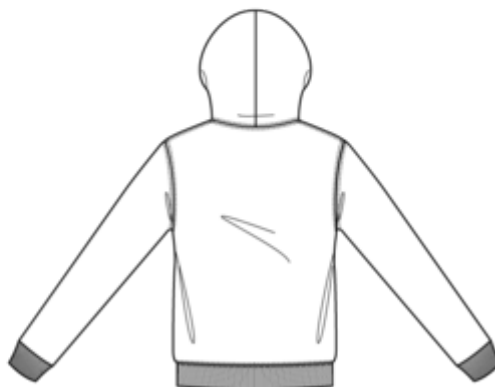

KARIBAN

K476

Sweat-shirt capuche homme

- Look sportswear et casual.
- En molleton gratté pour un confort optimal.
- Idéal pour un porter quotidien et décontracté.

80% coton / 20% polyester (Olive camouflage et Grey camouflage 70% coton / 30% polyester). Molleton gratté. Manches montées. Capuche doublée avec cordon de serrage ton sur ton. Poches Kangourou. Finition bord-côte bas de manches et de vêtement. Certifié STANDARD 100 by OEKO-TEX® CQ100777, IFTH.

K476

Sweat-shirt capuche homme

Dimensions (cm)

Mesures en cm	XS	S	M	L	XL	XXL	3XL	4XL
TE01 - 1/2 largeur poitrine à 1.5cm de l'emmanchure	49.00	52.00	55.00	58.00	61.00	64.00	67.00	70.00
TF01 - Hauteur totale de l'HSP	69.00	71.00	73.00	75.00	77.00	79.00	81.00	83.00
TG02 - Longueur manche longue	60.50	61.50	62.50	63.50	64.50	65.50	66.50	67.50