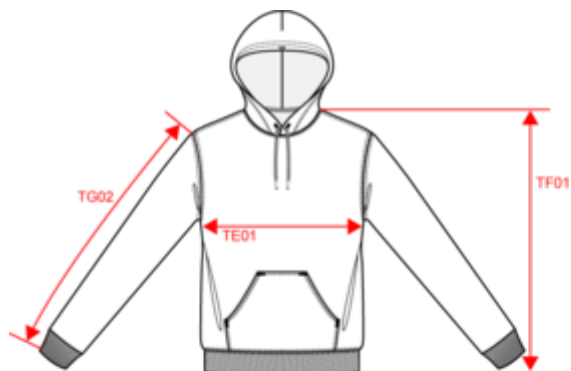

KARIBAN

K476

Sweat-shirt capuche homme

- Look sportswear et casual.
- En molleton gratté pour un confort optimal.
- Idéal pour un porter quotidien et décontracté.

80% coton / 20% polyester (Olive camouflage et Grey camouflage 70% coton / 30% polyester). Molleton gratté. Manches montées. Capuche doublée avec cordon de serrage ton sur ton. Poches Kangourou. Finition bord-côte bas de manches et de vêtement. Certifié STANDARD 100 by OEKO-TEX® CQ100777, IFTH.

K476

Sweat-shirt capuche homme

Dimensions (cm)

Mesures en cm	XS	S	M	L	XL	XXL	3XL	4XL
TE01 - 1/2 largeur poitrine à 1.5cm de l'emmanchure	49.00	52.00	55.00	58.00	61.00	64.00	67.00	70.00
TF01 - Hauteur totale de l'HSP	69.00	71.00	73.00	75.00	77.00	79.00	81.00	83.00
TG02 - Longueur manche longue	60.50	61.50	62.50	63.50	64.50	65.50	66.50	67.50