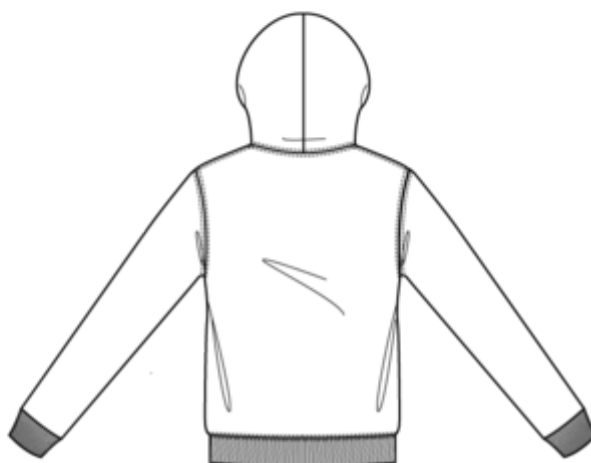

KARIBAN

K473

Sweat-shirt capuche femme

- Look sportswear et casual.
- En molleton gratté pour un confort optimal.
- Fonctionnel avec sa poche kangourou.

80% coton / 20% polyester. Molleton gratté. Manches montées. Capuche doublée avec cordon de serrage ton sur ton. Poches Kangourou. Finition bord-côte bas de manches et de vêtement. Certifié STANDARD 100 by OEKO-TEX® N° CQ1007/7, IFTH.

Sweat-shirt capuche femme

Dimensions (cm)

Mesures en cm	XS	S	M	L	XL	XXL
TE01 - 1/2 largeur poitrine à 1.5cm de l'emmanchure	45.00	48.00	51.00	54.00	57.00	60.00
TF01 - Hauteur totale de l'HSP	62.00	64.00	66.00	68.00	70.00	72.00
TG02 - Longueur manche longue	59.00	60.00	61.00	62.00	63.00	64.00