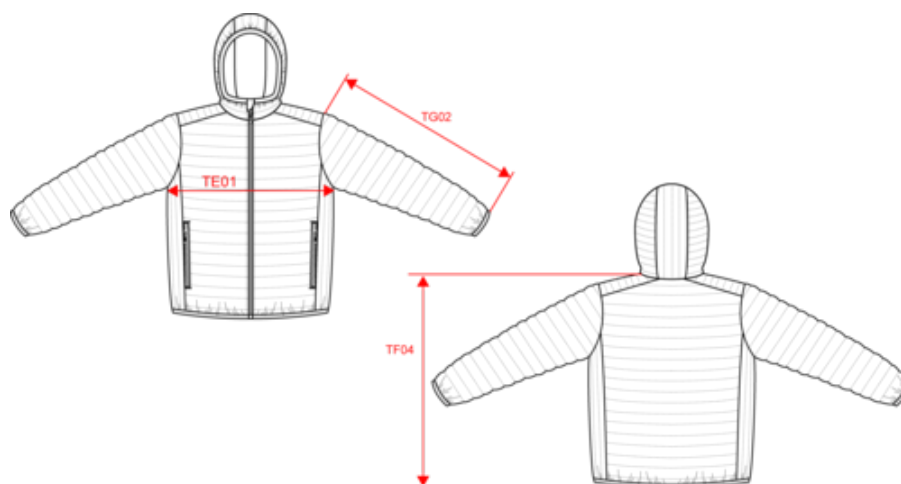

# KARIBAN

K6110

Doudoune légère capuche homme

Dimensions (cm)

Mesures en cm	S	M	L	XL	XXL	3XL	4XL
TE01 - 1/2 largeur poitrine à 1.5cm de l'emmanchure	53.00	56.00	59.00	62.00	65.00	68.00	71.00
TF04 - Hauteur totale dos de l'HSP	70.00	72.00	74.00	76.00	78.00	80.00	82.00
TG02 - Longueur manche longue	66.25	67.25	68.25	69.25	70.25	71.25	72.25