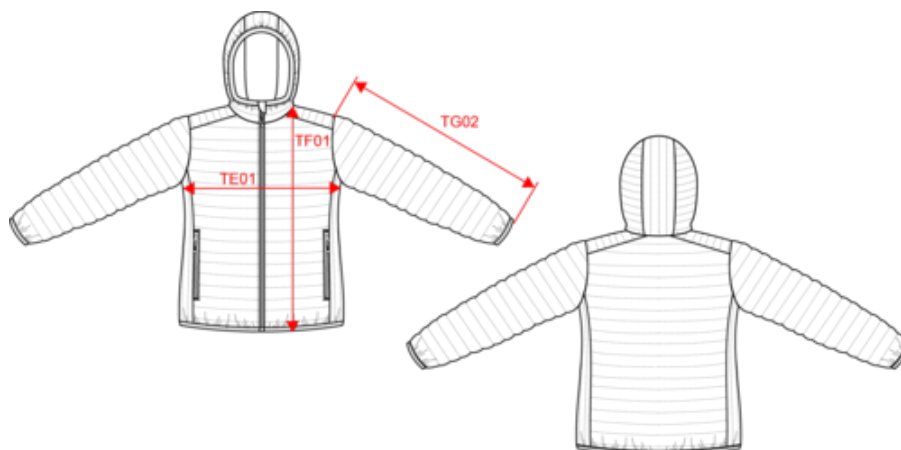

KARIBAN

K6111

Doudoune légère capuche femme

- Pratique, chaude et ultra légère.
- Matière résistante, souple et facile d'entretien.
- Compressible dans son sac de rangement.

100% polyamide (Marl Silver 100% polyester, Marl dark grey: 70% polyamide/30% polyester). Garniture intérieure polyester. Chaude et ultralégère. Compressible dans son sac de rangement. 2 poches zippées devant. Intérieur: Convoy Grey pour Black, Red, Marl Dark Grey et Marl Silver ; Navy pour Light Royal Blue et Navy ; White pour white. Certifié STANDARD 100 by OEKO-TEX® N° CQ 1007/8, IFTH. Poids moyen en taille M : 448g.

KARIBAN

K6111

Doudoune légère capuche femme

Dimensions (cm)

Mesures en cm	XS	S	M	L	XL	XXL
TE01 - 1/2 largeur poitrine à 1.5cm de l'emmanchure	46.00	49.00	52.00	55.00	58.00	61.00
TF04 - Hauteur totale dos de l'HSP	60.00	62.00	64.00	66.00	68.00	70.00
TG02 - Longueur manche longue	64.00	65.00	66.00	67.00	68.00	69.00