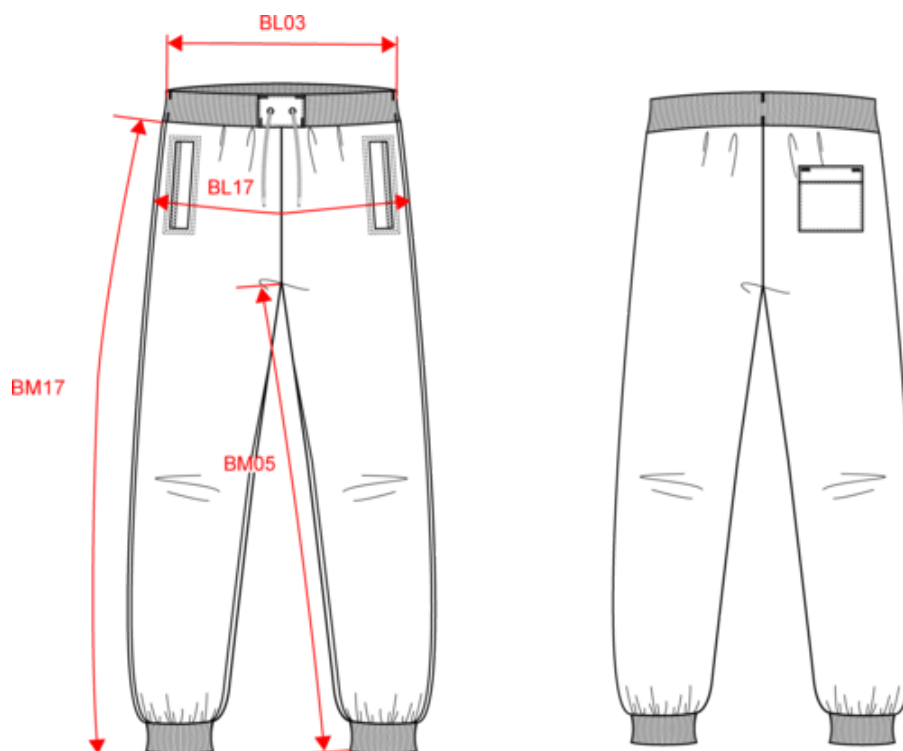

### Dimensions (cm)

| Mesures en cm   | XS    | S     | M      | L      | XL     | XXL    | 3XL    | 4XL    |
|---|-------|-------|--------|--------|--------|--------|--------|--------|
| BL03 - 1/2 largeur taille élastiquée à plat (ceinture devant sur dos) | 28.00 | 33.00 | 35.00  | 37.00  | 40.00  | 43.00  | 46.00  | 49.00  |
| BL17 - 1/2 largeur bassin ( mesuré parallèle à la ceinture)           | 46.00 | 49.00 | 52.00  | 55.00  | 58.00  | 61.00  | 64.00  | 67.00  |
| BM17 - Longueur côté (ceinture non comprise)                          | 97.75 | 99.00 | 100.25 | 101.50 | 102.75 | 104.00 | 105.25 | 106.50 |