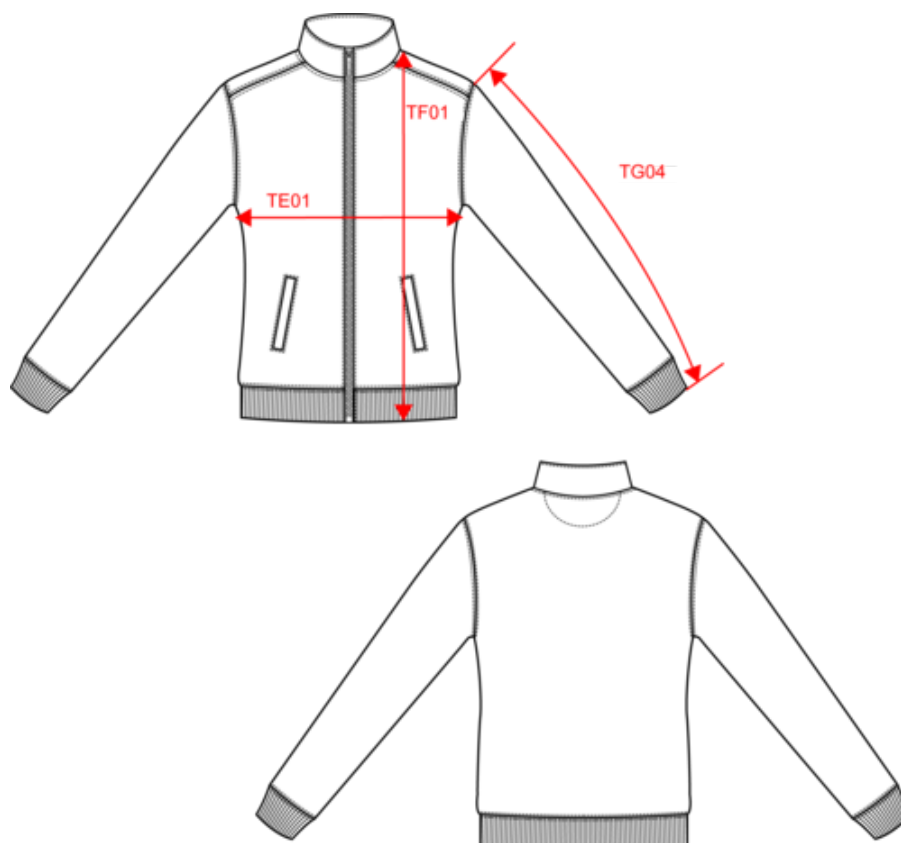

KARIBAN

K4011

Veste molleton gratté femme

- Confection molleton gratté 3 fils au traitement LSF offrant une excellente surface d'impression, résistance et stabilité au lavage.
- Pièce mode confortable, décontractée et adaptée au quotidien.
- Étiquette détachable pour une personnalisation facile.

80% coton / 20% polyester. Surface extérieure 100% coton. Traitement LSF (Low Shrinkage Fleece : molleton pré-rétréci). Molleton gratté 3 fils en coton peigné. Coupe ajustée. Manches droites. Col montant. Fermeture zippée plastique ton sur ton. 2 poches zippées et passepoilées côté. Finition demi-lune à l'encolure dos pour faciliter la personnalisation de marque à l'intérieur col. Finition bord-côte 1x1 bas de manches et de vêtement. Etiquette de marque Tear Away. Certifié STANDARD 100 by OEKO-TEX® CQ1007/7, IFTH.

K4010

KARIBAN

K4011

Veste molleton gratté femme

Dimensions (cm)

Mesures en cm	XS	S	M	L	XL	XXL	3XL
TE01 - 1/2 largeur poitrine à 1.5cm de l'emmanchure	45.00	48.00	51.00	54.00	57.00	60.00	63.00
TF01 - Hauteur totale de l'HSP	61.00	63.00	65.00	67.00	69.00	71.00	73.00
TG02 - Longueur manche longue	60.00	61.00	62.00	63.00	64.00	65.00	66.00