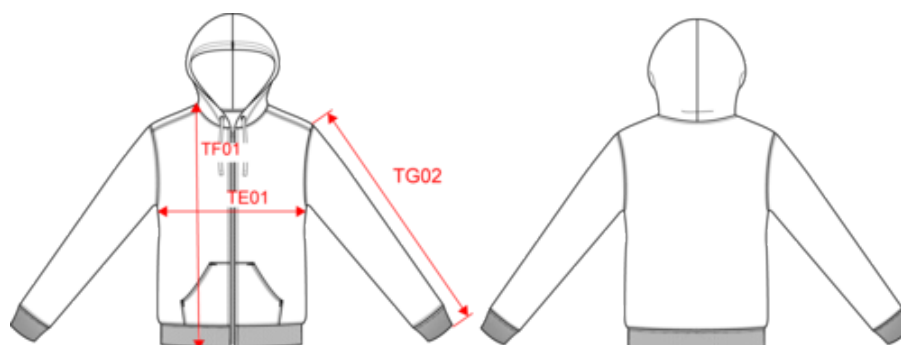

KARIBAN

K466

Sweat-shirt zippé capuche contrastée

- Intemporel et ultra confortable.
- En molleton gratté pour un confort optimal.
- Passe fil pour écouteurs dans la poche kangourou et à l'encolure.

80% coton peigné / 20% polyester. Molleton gratté. Passe fil écouteurs dans la poche kangourou et encolure. Bord-côte bas de manches et de vêtement. Capuche doublée et contrastée avec cordon de serrage. Zip contrasté. Certifié STANDARD 100 by OEKO-TEX® N° CQ1007/7, IFTH.

K467

K486

KARIBAN

K466

Sweat-shirt zippé capuche contrastée

Dimensions (cm)

Mesures en cm	XS	S	M	L	XL	XXL	3XL	4XL
TE01 - 1/2 largeur poitrine à 1.5cm de l'emmanchure	49.00	49.00	52.00	55.00	58.00	61.00	64.00	67.00
TF01 - Hauteur totale de l'HSP	69.00	69.00	71.00	73.00	75.00	77.00	79.00	81.00
TG02 - Longueur manche longue	63.00	63.00	64.00	65.00	66.00	67.00	68.00	69.00