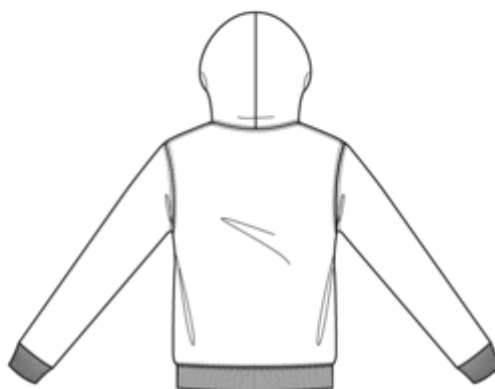

KARIBAN

K476

Sweat-shirt capuche homme

- Look sportswear et casual.
- En molleton gratté pour un confort optimal.
- Idéal pour un porter quotidien et décontracté.

80% coton / 20% polyester (Olive camouflage et Grey camouflage 70% coton / 30% polyester). Molleton gratté. Manches montées. Capuche doublée avec cordon de serrage ton sur ton. Poches Kangourou. Finition bord-côte bas de manches et de vêtement.

K476

Sweat-shirt capuche homme

Dimensions (cm)

Mesures en cm	XS	S	M	L	XL	XXL	3XL	4XL
TE01 - 1/2 largeur poitrine à 1.5cm de l'emmanchure	49.00	52.00	55.00	58.00	61.00	64.00	67.00	70.00
TF01 - Hauteur totale de l'HSP	69.00	71.00	73.00	75.00	77.00	79.00	81.00	83.00
TG02 - Longueur manche longue	61.50	62.50	63.50	64.50	65.50	66.50	67.50	68.50