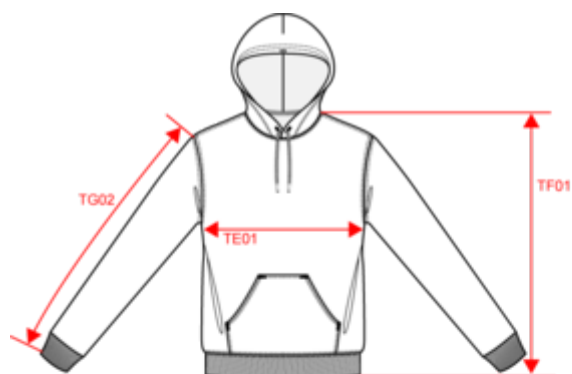

KARIBAN

K476

Sweat-shirt capuche homme

- Look sportswear et casual.
- En molleton gratté pour un confort optimal.
- Idéal pour un porter quotidien et décontracté.

80% coton / 20% polyester (Olive camouflage et Grey camouflage 70% coton / 30% polyester). Molleton gratté. Manches montées. Capuche doublée avec cordon de serrage ton sur ton. Poches Kangourou. Finition bord-côte bas de manches et de vêtement.

K476

Sweat-shirt capuche homme

Dimensions (cm)

Mesures en cm	XS	S	M	L	XL	XXL	3XL	4XL
TE01 - 1/2 largeur poitrine à 1.5cm de l'emmanchure	49.00	52.00	55.00	58.00	61.00	64.00	67.00	70.00
TF01 - Hauteur totale de l'HSP	69.00	71.00	73.00	75.00	77.00	79.00	81.00	83.00
TG02 - Longueur manche longue	61.50	62.50	63.50	64.50	65.50	66.50	67.50	68.50