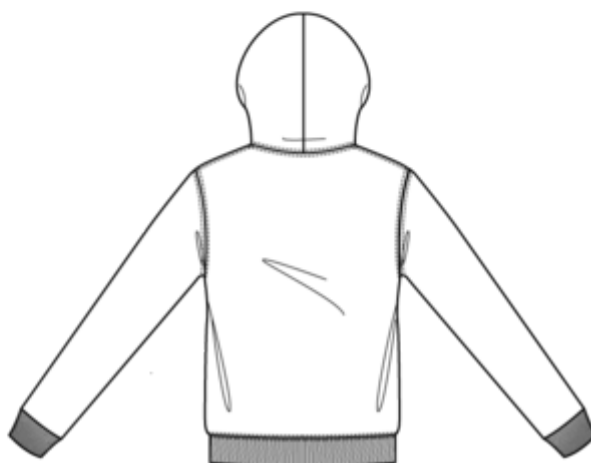

KARIBAN

K473

Sweat-shirt capuche femme

- Look sportswear et casual.
- En molleton gratté pour un confort optimal.
- Fonctionnel avec sa poche kangourou.

80% coton / 20% polyester. Molleton gratté. Manches montées. Capuche doublée avec cordon de serrage ton sur ton. Poches Kangourou. Finition bord-côte bas de manches et de vêtement.

K473

Sweat-shirt capuche femme

Dimensions (cm)

Mesures en cm	XS	S	M	L	XL	XXL
TE01 - 1/2 largeur poitrine à 1.5cm de l'emmanchure	45.00	48.00	51.00	54.00	57.00	60.00
TF01 - Hauteur totale de l'HSP	62.00	64.00	66.00	68.00	70.00	72.00
TG02 - Longueur manche longue	59.00	60.00	61.00	62.00	63.00	64.00