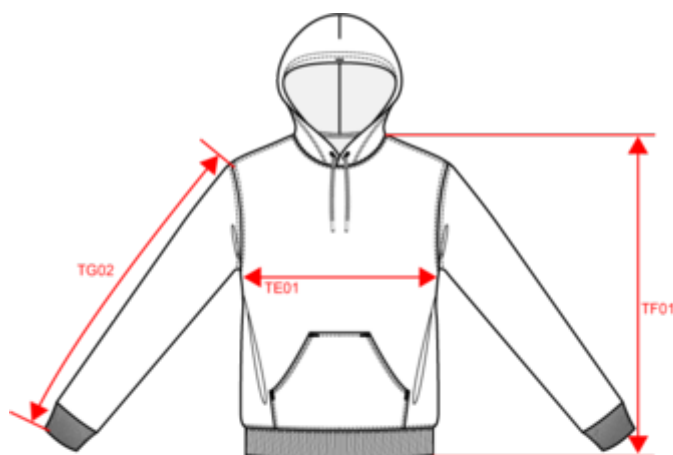

KARIBAN

K473

Sweat-shirt capuche femme

- Look sportswear et casual.
- En molleton gratté pour un confort optimal.
- Fonctionnel avec sa poche kangourou.

80% coton / 20% polyester. Molleton gratté. Manches montées. Capuche doublée avec cordon de serrage ton sur ton. Poches Kangourou. Finition bord-côte bas de manches et de vêtement.

K473

Sweat-shirt capuche femme

Dimensions (cm)

Mesures en cm	XS	S	M	L	XL	XXL
TE01 - 1/2 largeur poitrine à 1.5cm de l'emmanchure	45.00	48.00	51.00	54.00	57.00	60.00
TF01 - Hauteur totale de l'HSP	62.00	64.00	66.00	68.00	70.00	72.00
TG02 - Longueur manche longue	59.00	60.00	61.00	62.00	63.00	64.00