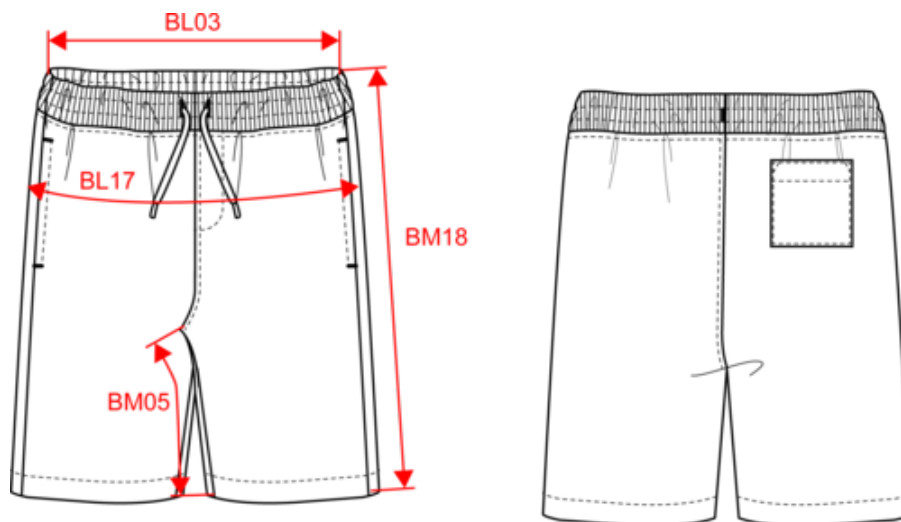

# KARIBAN

K757

Bermuda molleton non gratté écoresponsable homme

Dimensions (cm)

Mesures en cm	XS	S	M	L	XL	XXL	3XL	4XL
BL03 - 1/2 largeur taille élastiquée à plat (ceinture devant sur dos)	34.00	36.00	38.00	40.00	43.00	46.00	49.00	52.00
BL17 - 1/2 largeur bassin ( mesuré parallèle à la ceinture)	45.00	48.00	51.00	54.00	57.00	60.00	63.00	66.00
BM05 - Longueur entrejambes	20.50	20.50	20.75	21.00	21.25	21.50	21.75	22.00
BM18 - Longueur côté (ceinture comprise)	44.00	45.00	46.00	47.00	48.00	49.00	50.00	51.00