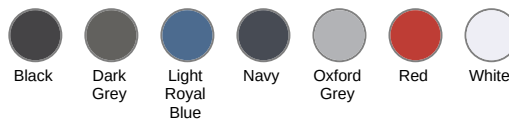

### Existe aussi en version

PA152

PA151

Black

Dark Grey

Light Royal Blue

Navy

Oxford Grey

Red

White

### Informations Couleurs

**Black**

RVB : 35,35,37  
Pantone C : Black  
Pantone TCX : 19-4004TCX

**Dark Grey**

RVB : 63,60,60  
Pantone C : 447C  
Pantone TCX : 19-0000TCX

**Light Royal Blue**

RVB : 53,95,151  
Pantone C : 653C  
Pantone TCX : 18-4041TCX