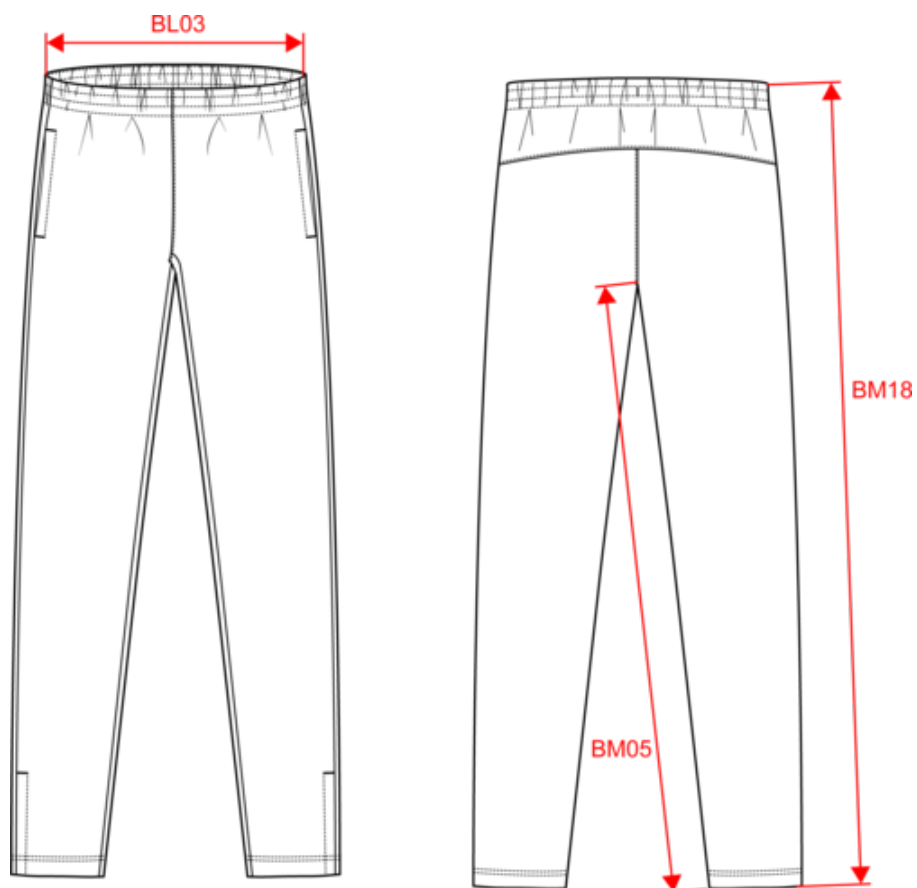

PROACT.®

PA199

Pantalon de survêtement enfant

- Empiècement dos en mesh pour une meilleure ventilation.
- Ceinture élastiquée avec cordon de serrage pour un meilleur maintien.
- Coupe ajustée moderne.

100% polyester tricot. Empiècement dos en mesh pour une meilleure ventilation. 2 poches côtés zippées. Ceinture élastiquée avec cordon de serrage. Bas de jambe zippé. Coupe ajustée moderne.

PROACT.®

PA199

Pantalon de survêtement enfant

Dimensions (cm)

Mesures en cm	4/6 ans	6/8 ans	8/10 ans	10/12 ans	12/14 ans
BL03 - 1/2 largeur taille élastiquée à plat (ceinture devant sur dos)	27.00	28.00	29.00	30.00	31.00
BM05 - Longueur entrejambes	46.00	52.00	58.00	64.00	70.00
BM18 - Longueur côté (ceinture comprise)	64.00	71.00	78.00	85.00	92.00

Taille fabricant	Belgique	Pays-Bas	Italie	Portugal	Espagne	Royaume-Uni	Suède	Danemark	Allemagne
1/2 ans	1/2 years	1/2 years	1/2 years	1/2 years	1/2 Años	1/2 years	1/2 years	1/2 years	1/2 Jahre
2/4 ans	2/4 years	2/4 years	2/4 years	2/4 years	2/4 Años	2/4 years	2/4 years	2/4 years	2/4 Jahre
3/4 ans	3/4 years	3/4 years	3/4 years	3/4 years	3/4 Años	3/4 years	3/4 years	3/4 years	3/4 Jahre
6/8 ans	6/8 years	6/8 years	6/8 years	6/8 years	6/8 Años	6/8 years	6/8 years	6/8 years	6/8 Jahre
8/10 ans	8/10 years	8/10 years	8/10 years	8/10 years	8/10 Años	8/10 years	8/10 years	8/10 years	8/10 Jahre
10/12 ans	10/12 years	10/12 years	10/12 years	10/12 years	10/12 Años	10/12 years	10/12 years	10/12 years	10/12 Jahre
12/14 ans	12/14 years	12/14 years	12/14 years	12/14 years	12/14 Años	12/14 years	12/14 years	12/14 years	12/14 Jahre
4/6 ans	4/6 years	4/6 years	4/6 years	4/6 years	4/6 Años	4/6 years	4/6 ans	4/6 ans	4/6 Jahre
6/10 ans	6/10 years	6/10 years	6/10 years	6/10 years	6/10 Años	6/10 years	6/10 years	6/10 years	6/10 Jahre
10/14 ans	10/14 years	10/14 years	10/14 years	10/14 years	10/14 Años	10/14 years	10/14 years	10/14 years	10/14 Jahre