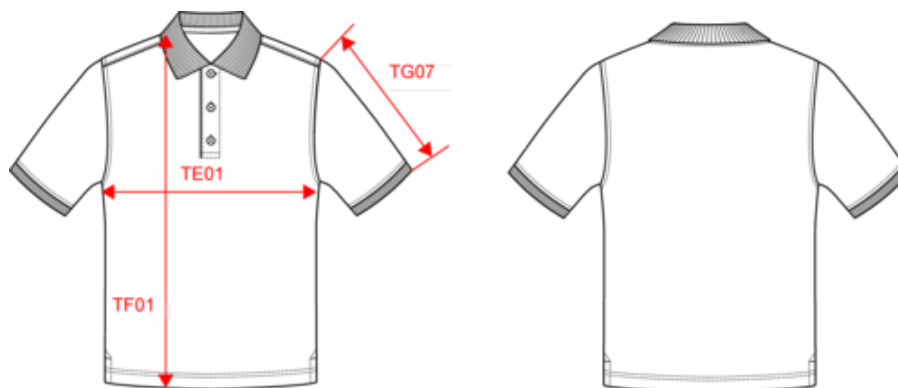

65% polyester / 35% coton. Coton peigné maille piquée. Lavable à 60°C. Traitement antibactérien et antiboulochage. Patte 3 boutons ton sur ton. Col en bord-côte avec bande de propreté contrastée. Finition bord-côte bas de manches. Fentes latérales avec bande contrastée pour plus de confort. Finition double aiguille bas de vêtement. Convient pour un usage professionnel.

WK275

Polo manches courtes homme

Dimensions (cm)

| Mesures en cm | S | M | L | XL | XXL | 3XL | 4XL | 5XL |
|---|-------|-------|-------|-------|-------|-------|-------|-------|
| TE01 - 1/2 largeur poitrine à 1.5cm de l'emmanchure | 50.00 | 53.00 | 56.00 | 59.00 | 62.00 | 65.00 | 68.00 | 71.00 |
| TF01 - Hauteur totale de l'HSP | 70.00 | 72.00 | 74.00 | 76.00 | 78.00 | 80.00 | 82.00 | 84.00 |
| TG07 - Longueur manche courte | 22.25 | 23.00 | 23.75 | 24.50 | 25.25 | 26.00 | 26.75 | 27.50 |