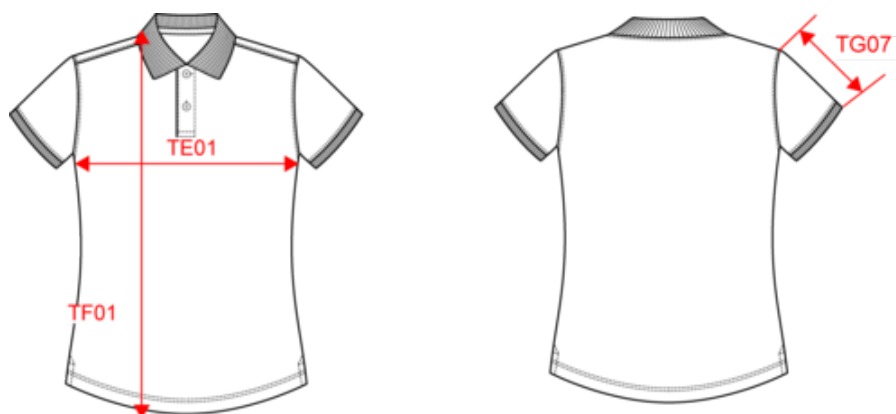

### Dimensions (cm)

Mesures en cm	XS	S	M	L	XL	XXL	3XL
TE01 - 1/2 largeur poitrine à 1.5cm de l'emmanchure	43.00	46.00	49.00	52.00	55.00	58.00	61.00
TF03 - Hauteur totale devant de l'HSP	60.00	62.00	64.00	66.00	68.00	70.00	72.00
TG07 - Longueur manche courte	15.00	15.75	16.50	17.25	18.00	18.75	19.50