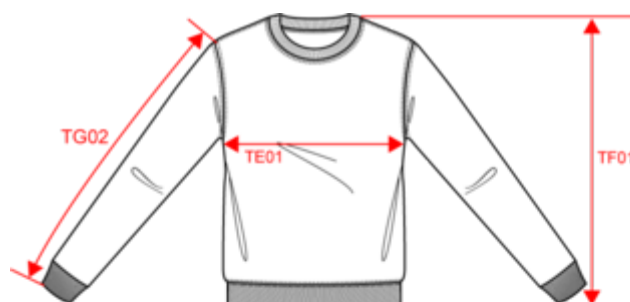

## Dimensions (cm)

Mesures en cm	XS	S	M	L	XL	XXL	3XL	4XL
TE01 - 1/2 largeur poitrine à 1.5cm de l'emmanchure	49.00	52.00	55.00	58.00	61.00	64.00	67.00	70.00
TF01 - Hauteur totale de l'HSP	69.00	71.00	73.00	75.00	77.00	79.00	81.00	83.00
TG02 - Longueur manche longue	59.00	60.50	62.00	63.50	65.00	66.50	68.00	69.50