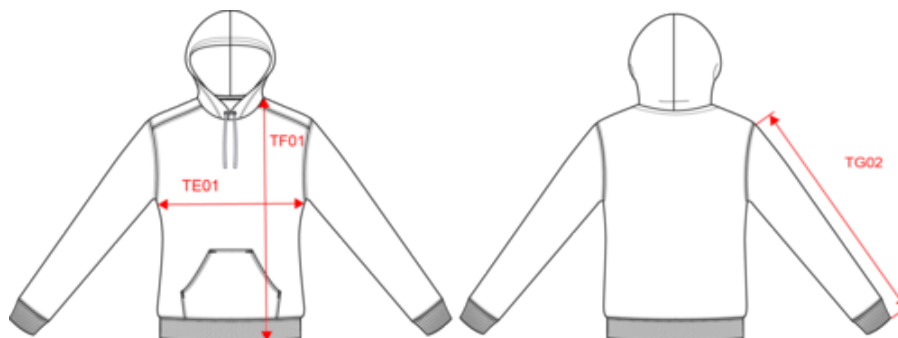

KARIBAN

K465

Sweat-shirt capuche contrastée femme

- Sweat-shirt à capuche bicolore au look casual et décontracté.
- En molleton gratté pour un confort optimal.
- Passe-fil pour écouteurs dans la poche kangourou et à l'encolure.

Dimensions (cm)

Mesures en cm	XS	S	M	L	XL	XXL
TE01 - 1/2 largeur poitrine à 1.5cm de l'emmanchure	45.00	48.00	51.00	54.00	57.00	60.00
TF01 - Hauteur totale de l'HSP	62.00	64.00	66.00	68.00	70.00	72.00
TG02 - Longueur manche longue	61.50	62.50	63.50	64.50	65.50	66.50