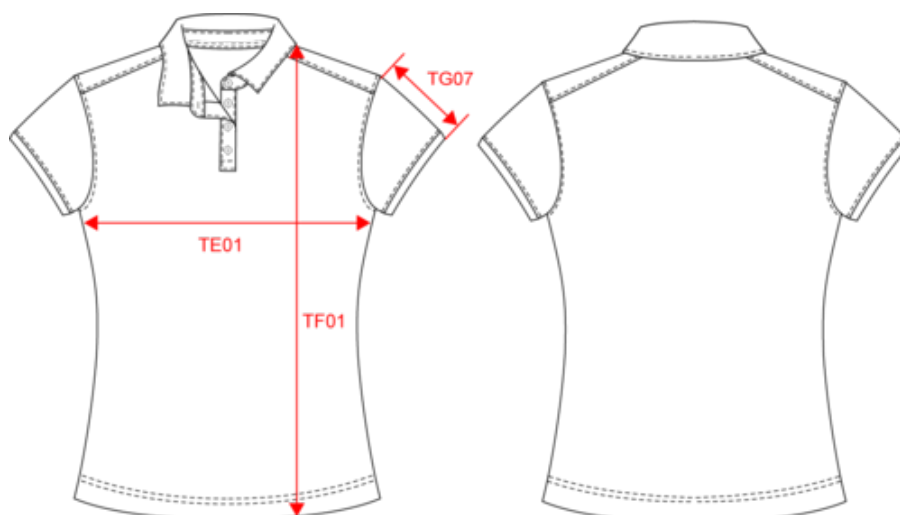

K262

KARIBAN

K263

Polo jersey manches courtes femme

Dimensions (cm)

Mesures en cm	XS	S	M	L	XL	XXL
TE01 - 1/2 largeur poitrine à 1.5cm de l'emmanchure	43.00	46.00	49.00	52.00	55.00	58.00
TF01 - Hauteur totale de l'HSP	60.00	62.00	64.00	66.00	68.00	70.00
TG07 - Longueur manche courte	14.25	15.00	15.75	16.50	17.25	18.00