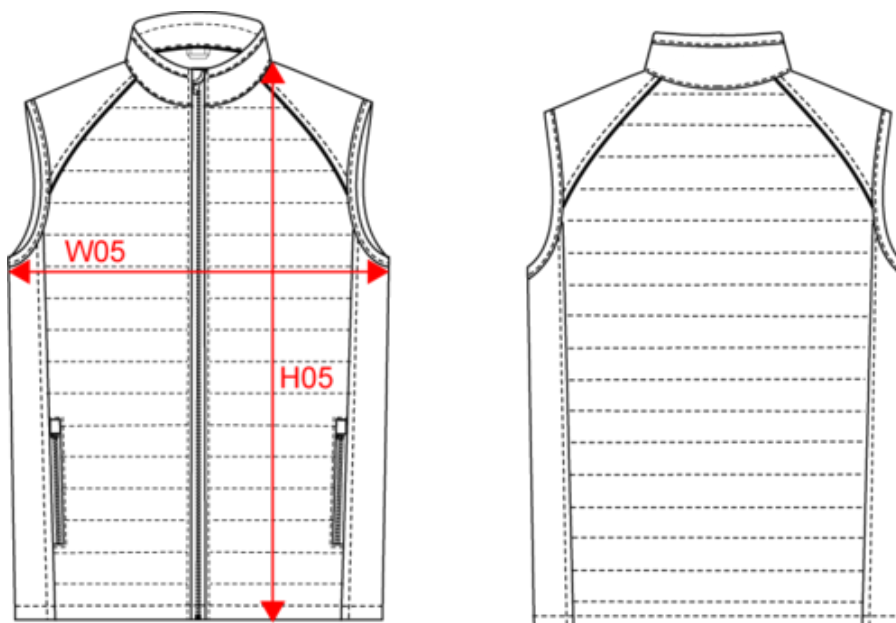

### Dimensions (cm)

Mesures en cm	XS	S	M	L	XL	XXL	3XL	4XL	5XL
H05 (M) - Hauteur totale	70.00	72.00	74.00	76.00	78.00	80.00	82.00	84.00	86.00
W05 (M) - 1/2 largeur poitrine à 1.5cm de l'emmanchure	49.00	52.00	55.00	58.00	61.00	64.00	67.00	70.00	73.00