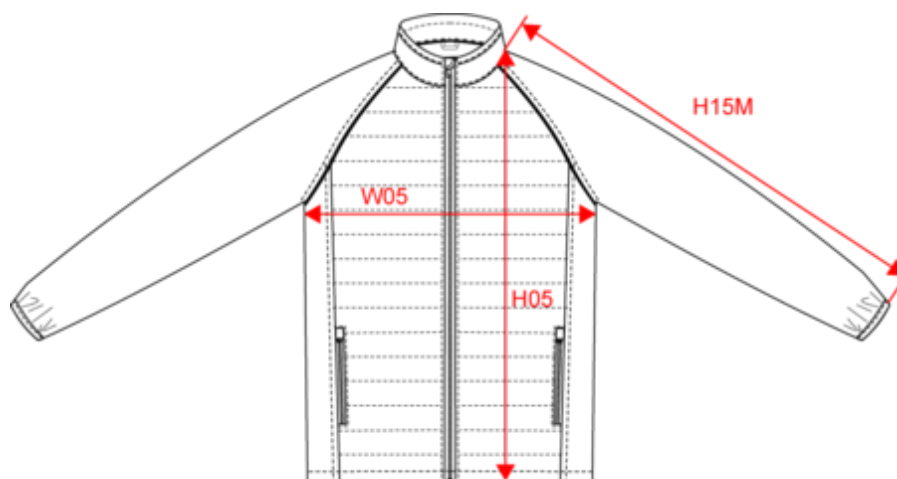

Navy / Light Royal Blue

Navy / Silver

Veste Day To Day bi-matière unisexe

Dimensions (cm)

Mesures en cm	XS	S	M	L	XL	XXL	3XL	4XL	5XL
H05 (M) - Hauteur totale	70.00	72.00	74.00	76.00	78.00	80.00	82.00	84.00	86.00
H15M (M) - Longueur manche longue raglan	75.25	77.00	78.75	80.50	82.25	84.00	85.75	87.50	89.25
W05 (M) - 1/2 largeur poitrine à 1.5cm de l'emmanchure	49.00	52.00	55.00	58.00	61.00	64.00	67.00	70.00	73.00

Logistique

1

15

Sizes	Width (cm)	Height (cm)	Length (cm)	Net weight (kg)	Gross weight (kg)	Pieces/Box	Pieces/Bundle
XS	40	32	60	9.2	10.2	15	
S	40	32	60	9.2	10.2	15	
M	40	32	60	9.2	10.2	15	
L	40	35	60	11	12	15	
XL	40	35	60	11	12	15	
XXL	40	35	60	11	12	15	
3XL	40	38	60	12.8	13.8	15	
4XL	40	38	60	12.8	13.8	15	
5XL	40	38	60	12.8	13.8	15	