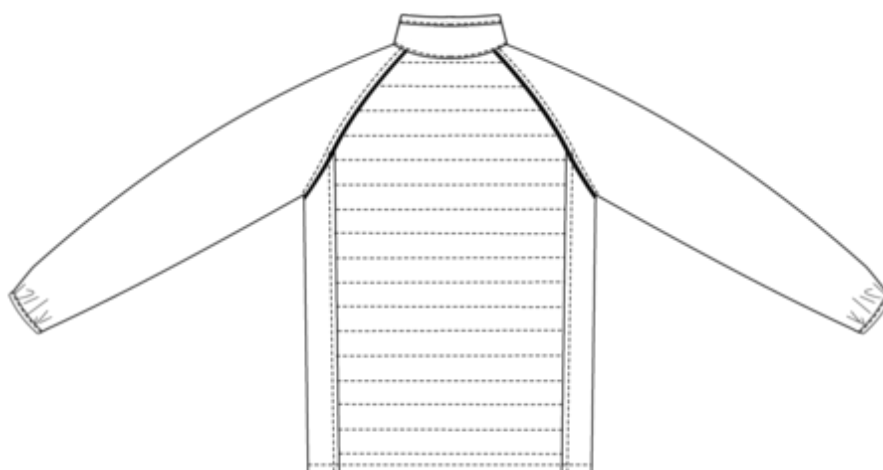

WK6147

Veste Day To Day bi-matière unisexe

- Ultra résistante et déperlante. Enduction PVC pour une étanchéité optimale.
- Collection Day To Day : la tenue professionnelle du quotidien.

100 % polyester. Softshell 2 couches, tissu extensible dans les 4 sens pour plus d'aisance avec couche intérieure polaire pour plus de chaleur sur les manches et les épaules. Devant et dos : 100 % polyester 75 g taffetas 230T avec enduction. Tissu traité déperlant. 2 poches avant zippées. 1 étiquette nom fixée intérieur gauche. Passepoil contrasté aux emmanchures et intérieur col. Fermeture zippée avant et poches contrastées. Zip invisible de personnalisation au bas de vêtement. Idéal pour une utilisation quotidienne. Poids moyen en taille L : 520g.

Navy / Light Royal Blue

Navy / Silver

Veste Day To Day bi-matière unisexe

Dimensions (cm)

Mesures en cm	XS	S	M	L	XL	XXL	3XL	4XL	5XL
H05 (M) - Hauteur totale	70.00	72.00	74.00	76.00	78.00	80.00	82.00	84.00	86.00
H15M (M) - Longueur manche longue raglan	75.25	77.00	78.75	80.50	82.25	84.00	85.75	87.50	89.25
W05 (M) - 1/2 largeur poitrine à 1.5cm de l'emmanchure	49.00	52.00	55.00	58.00	61.00	64.00	67.00	70.00	73.00