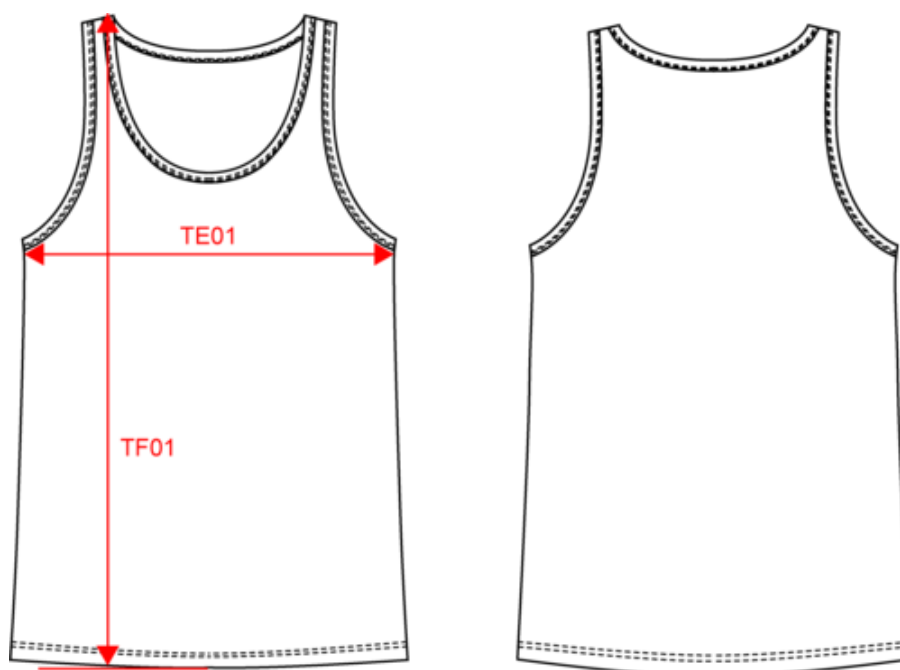

# KARIBAN

K3023IC

Débardeur écoresponsable homme

Dimensions (cm)

Mesures en cm	S	M	L	XL	XXL	3XL
TE01 - 1/2 largeur poitrine à 1.5cm de l'emmanchure	48.00	51.00	54.00	57.00	60.00	63.00
TF01 - Hauteur totale de l'HSP	70.00	72.00	74.00	76.00	78.00	80.00