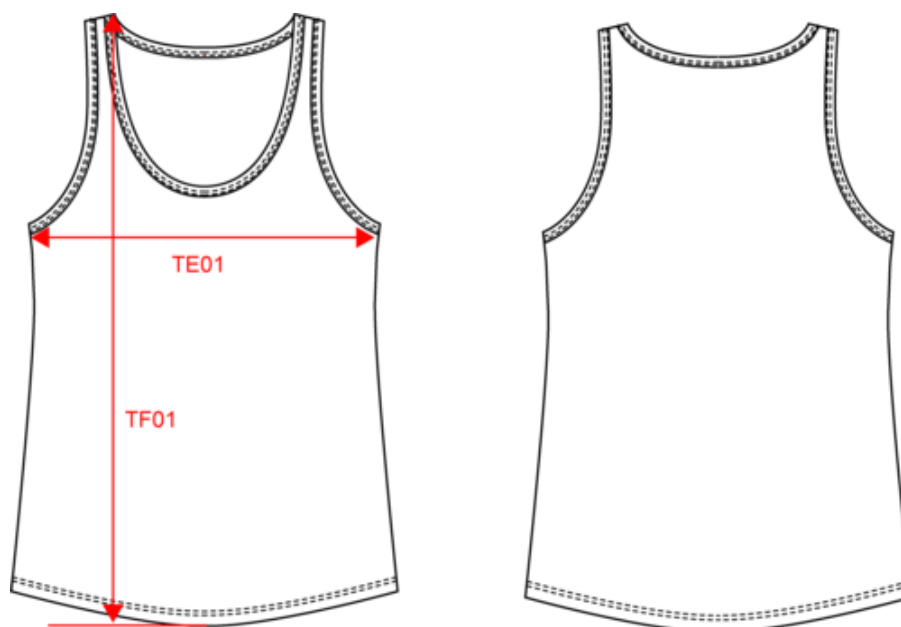

Dimensions (cm)

Mesures en cm	XS	S	M	L	XL	XXL
TB08 - Longueur épaule débardeur (colletage inclus)	4.00	4.00	4.00	4.00	4.50	4.50
TE01 - 1/2 largeur poitrine à 1.5cm de l'emmanchure	37.00	40.00	43.00	46.00	49.00	52.00
TF01 - Hauteur totale de l'HSP	61.00	63.00	65.00	67.00	69.00	71.00

Oxford Grey

RVB :
Pantone C : Based on Cool gray 7C
Pantone TCX : Based on 16-3850TCX

White

RVB : 236,236,252
Pantone C : White
Pantone TCX : 11-0601TCX

Logistique

10

100

Sizes	Width (cm)	Height (cm)	Length (cm)	Net weight (kg)	Gross weight (kg)	Pieces/Box	Pieces/Bundle
XS	40.00000	26.00000	60.00000	6.80000	8.20000	100	0
S	40.00000	26.00000	60.00000	7.40000	8.80000	100	0
M	40.00000	28.00000	60.00000	8.20000	9.60000	100	0
L	40.00000	28.00000	60.00000	8.90000	10.30000	100	0
XL	40.00000	30.00000	60.00000	9.60000	11.00000	100	0
XXL	40.00000	30.00000	60.00000	10.30000	11.70000	100	0