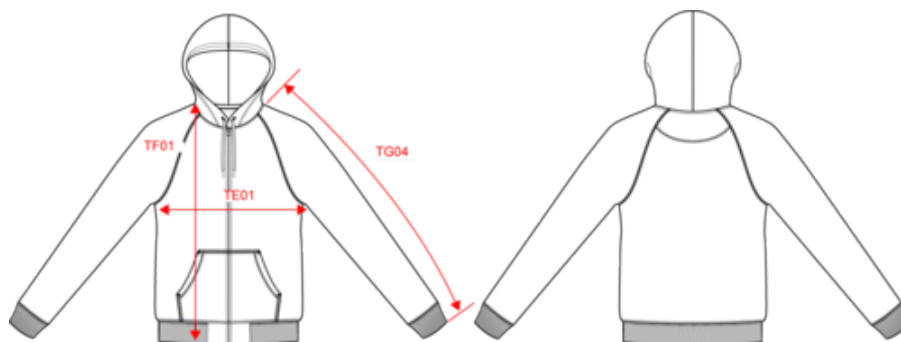

PA380

Veste molleton zippée capuche bicolore unisexe

- Molleton gratté pour plus de douceur et de confort.
- Poches kangourou avec poche téléphone fluorescente.
- Passe-fil écouteurs.

65% polyester / 35% coton. Molleton gratté. Fermeture zippée. Manches raglan et capuche contrastées. Capuche doublée en maille filet ton sur ton. Poches kangourou avec poche téléphone fluorescente. Passe-fil écouteurs. Poignets et bas de vêtement en bord-côte double épaisseur 2x2. Poids moyen en taille L : 610g.

Veste molleton zippée capuche bicolore unisexe

Dimensions (cm)

Mesures en cm	XS	S	M	L	XL	XXL	3XL
TE01 - 1/2 largeur poitrine à 1.5cm de l'emmanchure	49.00	52.00	55.00	58.00	61.00	64.00	67.00
TF01 - Hauteur totale de l'HSP	70.00	72.00	74.00	76.00	78.00	80.00	88.00
TG04 - Longueur manche longue raglan	72.25	74.00	75.75	77.50	79.25	81.00	82.75