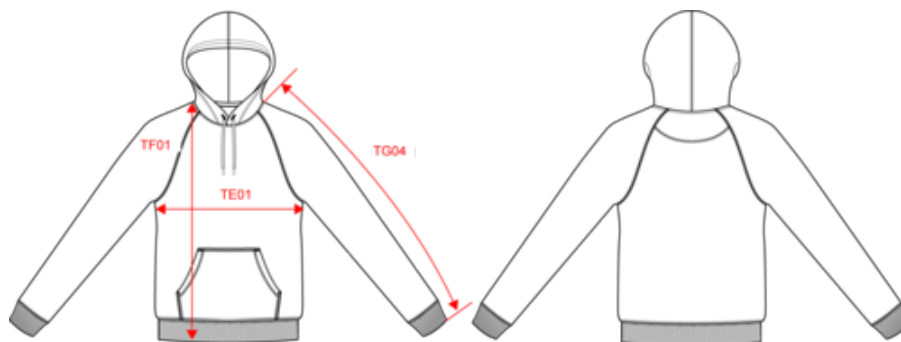

PA369

Sweat-shirt à capuche bicolore

- Molleton gratté pour plus de douceur et de confort.
- Poches kangourou avec poche téléphone fluorescente.
- Passe-fil écouteurs.

65% polyester / 35% coton. Molleton gratté. Manches raglan et capuche contrastées. Capuche doublée en maille filet ton sur ton. Poches kangourou avec poche téléphone fluorescente. Passe-fil écouteurs. Poignets et bas de vêtement en bord-côte double épaisseur 2 x 2.

Existe aussi en version

PA370

PROACT[®]

PA369

Sweat-shirt à capuche bicolore

Dimensions (cm)

Mesures en cm	XS	S	M	L	XL	XXL	3XL
TE01 - 1/2 largeur poitrine à 1.5cm de l'emmanchure	49.00	52.00	55.00	58.00	61.00	64.00	67.00
TF01 - Hauteur totale de l'HSP	68.00	70.00	72.00	74.00	76.00	78.00	80.00
TG04 - Longueur manche longue raglan	72.25	74.00	75.75	77.50	79.25	81.00	82.75