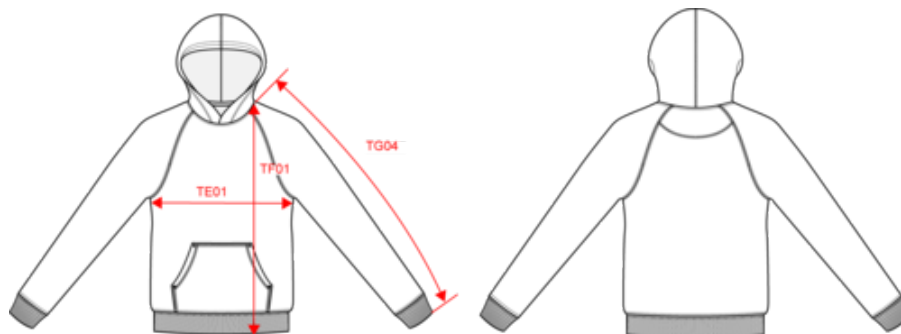

PA370

Sweat-shirt capuche bicolore enfant

- Molleton gratté pour plus de douceur et de confort.
- Poches kangourou avec poche téléphone fluorescente.
- Passe-fil écouteurs.

65% polyester / 35% coton. Molleton gratté. Manches raglan et capuche contrastées. Capuche doublée en maille filet ton sur ton. Poches kangourou avec poche téléphone fluorescente. Passe-fil écouteurs. Poignets et bas de vêtement en bord-côte double épaisseur 2 x 2.

Existe aussi en version

PA369

PROACT.®

PA370

Sweat-shirt capuche bicolore enfant

Dimensions (cm)

Mesures en cm	6/8 ans	8/10 ans	10/12 ans	12/14 ans
TE01 - 1/2 largeur poitrine à 1.5cm de l'emmanchure	36.50	39.00	42.50	46.00
TF01 - Hauteur totale de l'HSP	47.75	53.50	58.50	63.50
TG04 - Longueur manche longue raglan	49.50	55.00	60.75	66.50