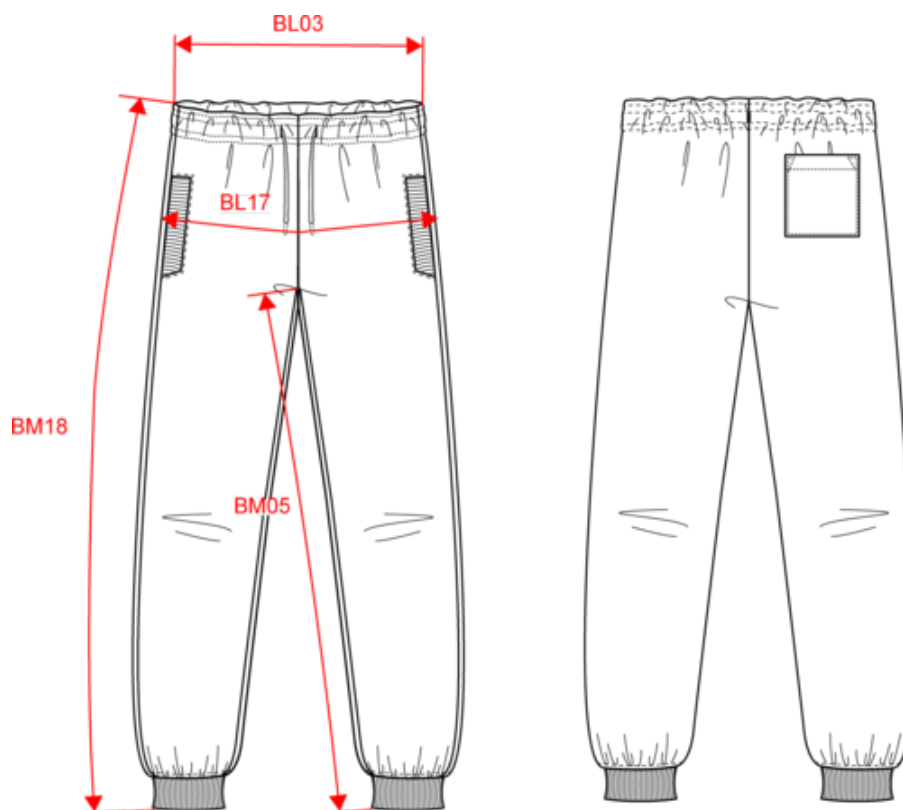

65% polyester / 35% coton. Molleton gratté. Ceinture élastiquée avec cordon de serrage ton sur ton. Pour plus de confort, finition intérieur taille par bande élastique au touché doux, contrastée avec liseré fluorescent. 2 poches côtés fantaisie avec fermeture à glissière, sac de poche en maille filet et une poche téléphone contrastée fluorescente. 1 poche plaquée arrière. Bas de jambe resserré par un bord-côte 2 x 2.

### Dimensions (cm)

Mesures en cm	6/8 ans	8/10 ans	10/12 ans	12/14 ans
BL03 - 1/2 largeur taille élastiquée à plat (ceinture devant sur dos)	27.00	29.00	31.00	32.00
BL17 - 1/2 largeur bassin ( mesuré parallèle à la ceinture)	38.00	40.00	42.00	44.00
BM05 - Longueur entrejambes	60.00	66.00	72.00	78.00
BM18 - Longueur côté (ceinture comprise)	78.40	85.40	92.40	99.40