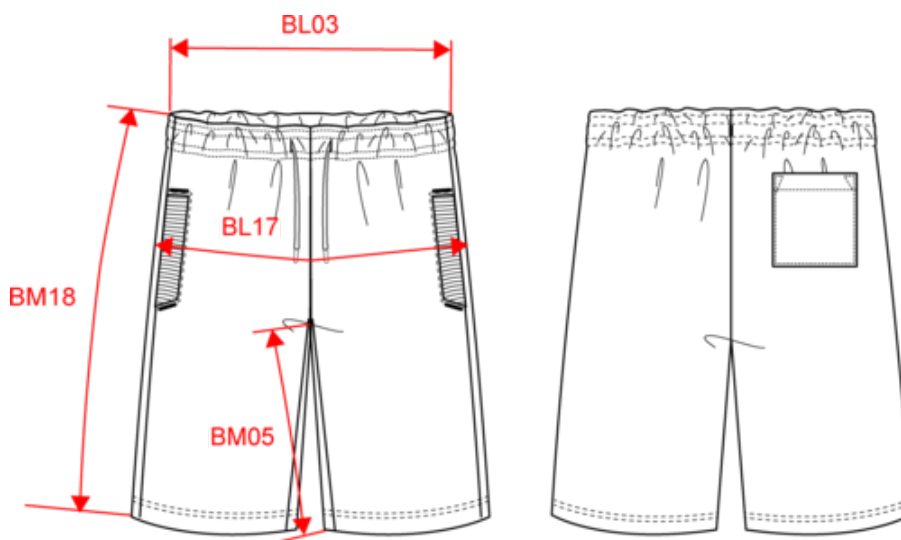

PA1022

Bermuda molleton multisports unisexe

- Molleton gratté et finition intérieur taille par bande élastique pour plus de confort.
- Ceinture élastiquée avec cordon de serrage pour un meilleur maintien.
- Une poche téléphone contrastée fluorescente pour plus de praticité.

65% polyester / 35% coton. Molleton gratté. Ceinture élastiquée avec cordon de serrage ton sur ton. Pour plus de confort, finition intérieur taille par bande élastique au touché doux, contrastée avec liseré fluorescent. 2 poches côtés fantaisie avec fermeture à glissière, sac de poche en maille filet et une poche téléphone contrastée fluorescente. 1 poche plaquée arrière. Finition double aiguille au bas de jambe.

Bermuda molleton multsports unisexe

Dimensions (cm)

Mesures en cm	XS	S	M	L	XL	XXL	3XL
BL03 - 1/2 largeur taille élastiquée à plat (ceinture devant sur dos)	33.00	35.00	37.00	39.00	42.00	45.00	48.00
BL17 - 1/2 largeur bassin (mesuré parallèle à la ceinture)	45.00	48.00	51.00	54.00	57.00	60.00	63.00
BM05 - Longueur entrejambes	27.20	27.40	27.60	27.80	28.00	28.20	28.40
BM18 - Longueur côté (ceinture comprise)	51.00	52.00	53.00	54.00	55.00	56.00	57.00

Grey Heather
RVB :
Pantone C : Based on 417C
Pantone TCX : Based on 18-5203TCX

Sporty Navy
RVB : 34,51,72
Pantone C : 7546C
Pantone TCX : 19-4024TCX

Logistique  1  20

Sizes	Width (cm)	Height (cm)	Length (cm)	Net weight (kg)	Gross weight (kg)	Pieces/Box	Pieces/Bundle
XS	40.00000	16.00000	60.00000	5.20000	6.40000	20	1
S	40.00000	16.00000	60.00000	5.60000	6.80000	20	1
M	40.00000	16.00000	60.00000	6.00000	7.20000	20	1
L	40.00000	18.00000	60.00000	6.40000	7.60000	20	1
XL	40.00000	18.00000	60.00000	6.80000	8.00000	20	1
XXL	40.00000	20.00000	60.00000	7.20000	8.40000	20	1
3XL	40.00000	20.00000	60.00000	7.60000	8.80000	20	1