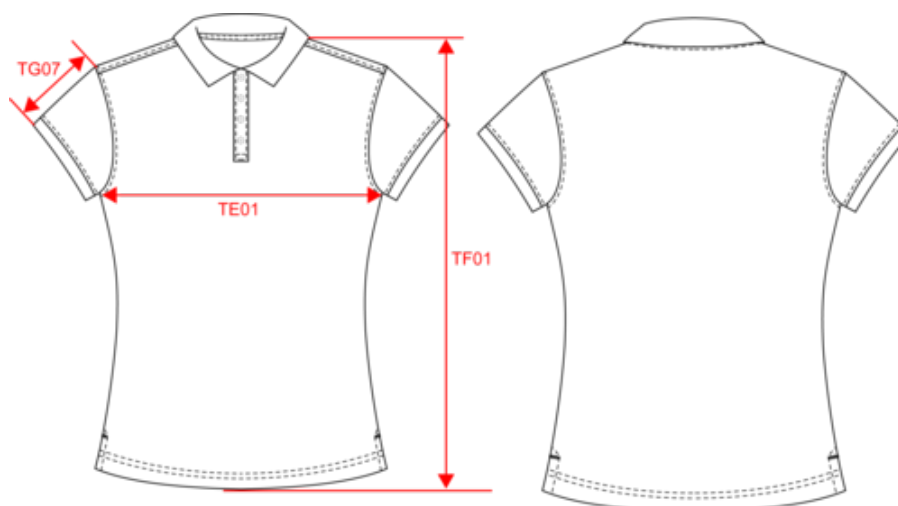

### Dimensions (cm)

Mesures en cm	XS	S	M	L	XL	XXL	3XL
TE01 - 1/2 largeur poitrine à 1.5cm de l'emmanchure	43.00	46.00	49.00	52.00	55.00	58.00	61.00
TF01 - Hauteur totale de l'HSP	60.00	62.00	64.00	66.00	68.00	70.00	72.00
TG07 - Longueur manche courte	13.00	13.75	14.50	15.25	16.00	16.75	17.50