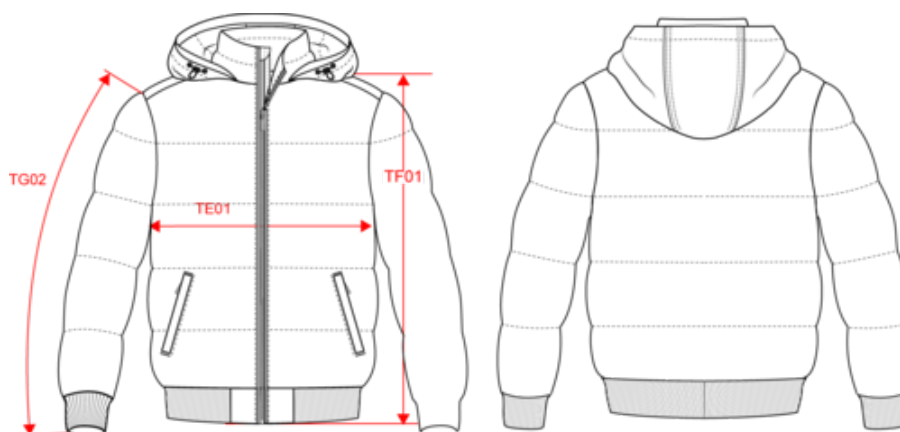

KARIBAN

K6166

Veste unisexe ripstop recyclée à capuche

Dimensions (cm)

Mesures en cm	XS	S	M	L	XL	XXL	3XL	4XL
TE01 - 1/2 largeur poitrine à 1.5cm de l'emmanchure	59.00	62.00	65.00	68.00	71.00	74.00	53.00	56.00
TF01 - Hauteur totale de l'HSP	71.00	73.00	75.00	77.00	79.00	81.00	67.00	69.00
TG02 - Longueur manche longue	70.00	71.00	72.00	73.00	74.00	75.00	68.00	69.00