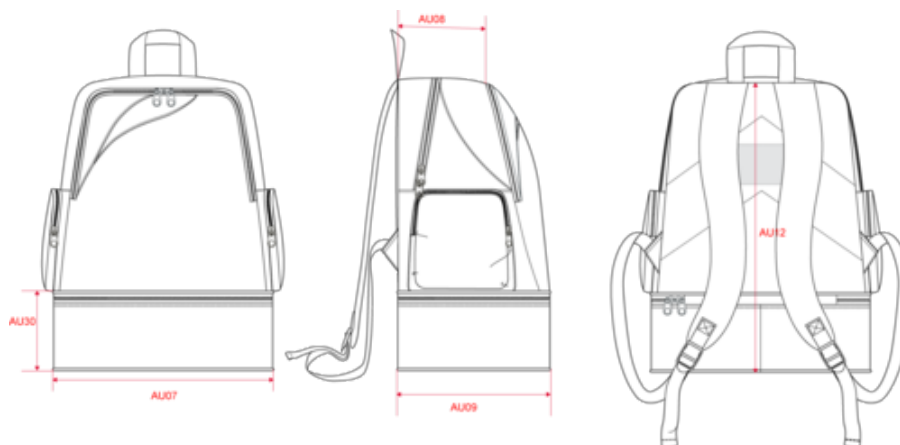

## Sac à dos multisports fond rigide - 39L

Dimensions (cm)

Mesures en cm	One Size
AU07 - Largeur totale	35.00
AU08 - Profondeur du haut	13.00
AU09 - Profondeur du bas	24.00
AU12 - Hauteur totale	47.00
AU30 - Hauteur empiècement bas	13.00