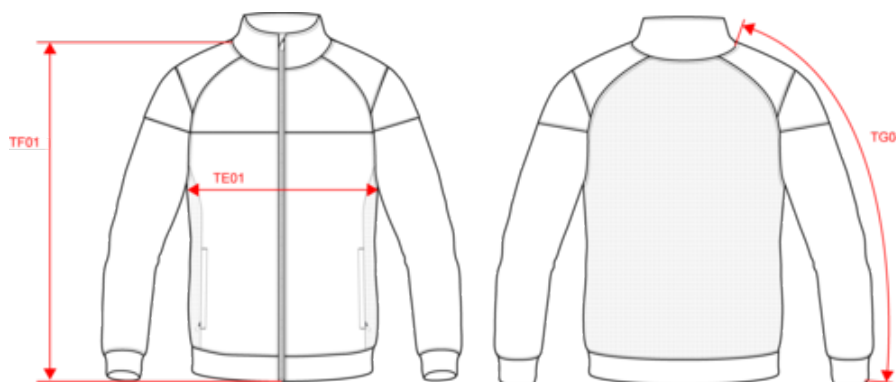

PA390

Veste de survêtement zippée unisexe

- Polyester interlock mat facile d'entretien.
- Manches raglan à insert contrasté aux épaules.
- Col montant.

100% polyester interlock mat. Coupe droite. Fermeture devant avec zip inversé en nylon ton sur ton. Manches raglan avec inserts contrastés épaule. Découpe poitrine et épaule contrastée. 2 poches zippées à l'avant. Inserts en tissu texturé sur les côtés et dans le dos. Couvre zip en haut du col pour plus de confort. Etiquette de marque détachable pour faciliter la personnalisation.

Existe aussi en version

PA391

PROACT.®

PA390

Veste de survêtement zippée unisexe

Dimensions (cm)

Mesures en cm	XS	S	M	L	XL	XXL	3XL	4XL
TE01 - 1/2 largeur poitrine à 1.5cm de l'emmanchure	49.00	52.00	55.00	58.00	61.00	64.00	67.00	70.00
TF01 - Hauteur totale de l'HSP	66.50	68.50	70.50	72.50	74.50	76.50	78.50	80.50
TG04 - Longueur manche longue raglan	75.25	77.00	78.75	80.50	82.25	84.00	85.75	87.50