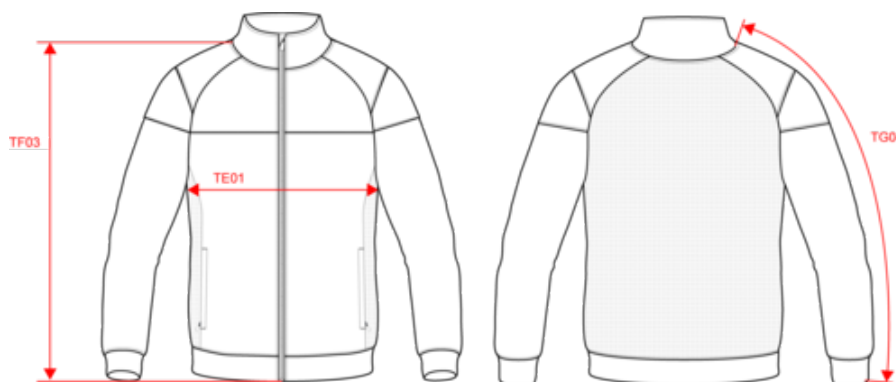

PA391

Veste de survêtement zippée enfant

- Polyester interlock mat facile d'entretien.
- Manches raglan à insert contrasté aux épaules.
- Col montant.

100% polyester interlock mat. Coupe droite. Fermeture devant avec zip inversé en nylon ton sur ton. Manches raglan avec inserts contrastés épaule. Découpe poitrine et épaule contrastée. Bande rapportée en tissu principal pour le bas de manche et de ceinture. 2 poches zippées à l'avant. Inserts en tissu texturé côtés et dos. Couvre zip en haut du col pour plus de confort. Etiquette de marque détachable pour faciliter la personnalisation.

61103099

Existe aussi en version

PA390

PA391

Veste de survêtement zippée enfant

Dimensions (cm)

Mesures en cm	4/6 ans	6/8 ans	8/10 ans	10/12 ans	12/14 ans
TE01 - 1/2 largeur poitrine à 1.5cm de l'emmanchure	36.70	38.40	41.00	44.50	48.00
TF03 - Hauteur totale devant de l'HSP	45.90	50.70	55.50	60.30	65.10
TG04 - Longueur manche longue raglan	49.00	53.80	59.00	64.60	70.20

PROACT[®]

PA391

Veste de survêtement zippée enfant

Informations Couleurs

Black
RVB : 35,35,37
Pantone C : Black
Pantone TCX : 19-4004TCX

sporty grey
RVB : 90,94,106
Pantone C : Black / 425C
Pantone TCX : 19-4004TCX / 18-0201TCX