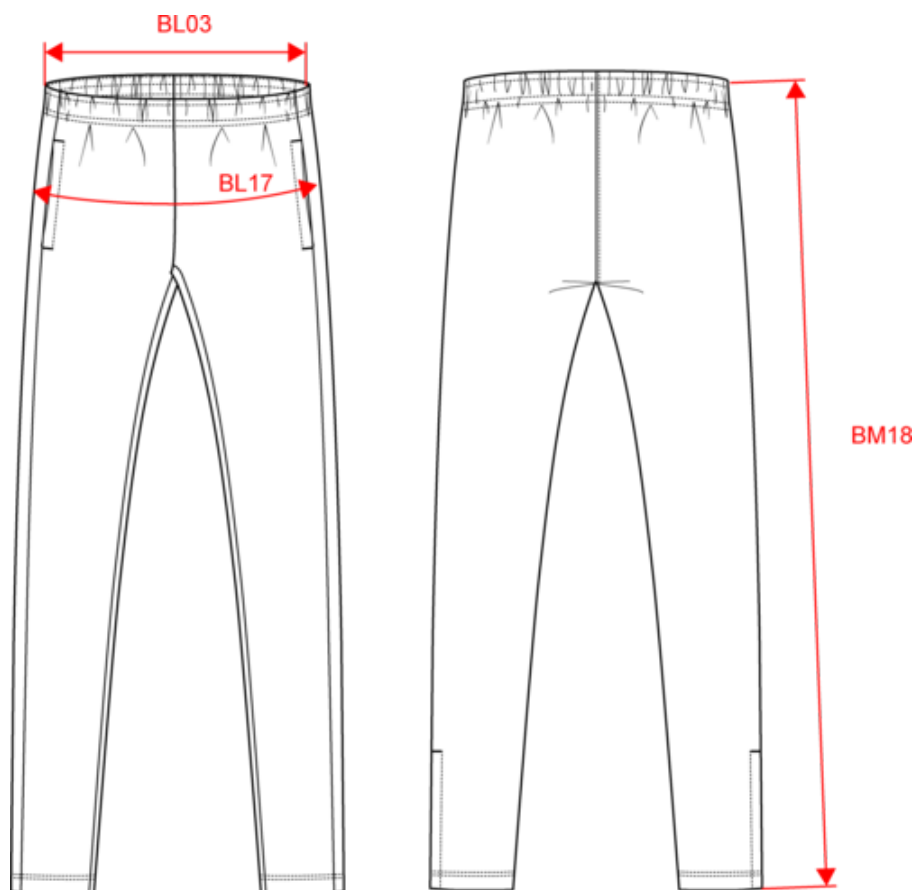

PA1041

Pantalon d'entrainement enfant

- Polyester interlock mat facile d'entretien.
- Bas de jambe zippé.
- S'accorde en ensemble avec PA391 et PA388.

100% polyester interlock mat. 2 poches côtés zippées. Ceinture élastiquée avec cordon de serrage rond et embout caoutchouc placé à l'intérieur de la ceinture. Bas de jambe zippés avec ourlet double aiguille. Etiquette de marque détachable pour faciliter la personnalisation.

Existe aussi en version

PA1040

Dimensions (cm)

Mesures en cm	4/6 ans	6/8 ans	8/10 ans	10/12 ans	12/14 ans
BL03 - 1/2 largeur taille élastiquée à plat (ceinture devant sur dos)	26.00	27.25	29.00	31.00	33.00
BL17 - 1/2 largeur bassin (mesuré parallèle à la ceinture)	34.50	37.00	40.00	43.00	46.00
BM18 - Longueur côté (ceinture comprise)	63.50	72.00	80.00	88.00	96.00

Taille fabricant	Belgique	Pays-Bas	Italie	Portugal	Espagne	Royaume-Uni	Suède	Danemark	Allemagne
1/2 ans	1/2 years	1/2 years	1/2 years	1/2 years	1/2 Años	1/2 years	1/2 years	1/2 years	1/2 Jahre
2/4 ans	2/4 years	2/4 years	2/4 years	2/4 years	2/4 Años	2/4 years	2/4 years	2/4 years	2/4 Jahre
3/4 ans	3/4 years	3/4 years	3/4 years	3/4 years	3/4 Años	3/4 years	3/4 years	3/4 years	3/4 Jahre
6/8 ans	6/8 years	6/8 years	6/8 years	6/8 years	6/8 Años	6/8 years	6/8 years	6/8 years	6/8 Jahre
8/10 ans	8/10 years	8/10 years	8/10 years	8/10 years	8/10 Años	8/10 years	8/10 years	8/10 years	8/10 Jahre
10/12 ans	10/12 years	10/12 years	10/12 years	10/12 years	10/12 Años	10/12 years	10/12 years	10/12 years	10/12 Jahre
12/14 ans	12/14 years	12/14 years	12/14 years	12/14 years	12/14 Años	12/14 years	12/14 years	12/14 years	12/14 Jahre
4/6 ans	4/6 years	4/6 years	4/6 years	4/6 years	4/6 Años	4/6 years	4/6 ans	4/6 ans	4/6 Jahre
6/10 ans	6/10 years	6/10 years	6/10 years	6/10 years	6/10 Años	6/10 years	6/10 years	6/10 years	6/10 Jahre
10/14 ans	10/14 years	10/14 years	10/14 years	10/14 years	10/14 Años	10/14 years	10/14 years	10/14 years	10/14 Jahre