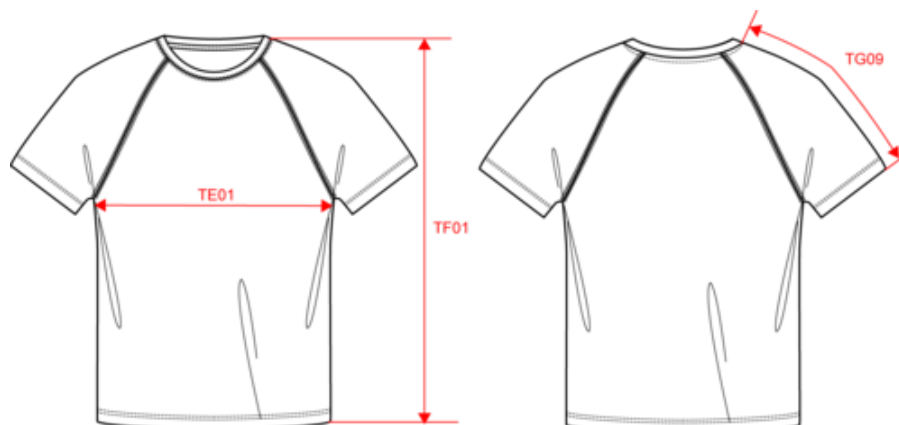

Dimensions (cm)

Mesures en cm	XS	S	M	L	XL	XXL	3XL
TE01 - 1/2 largeur poitrine à 1.5cm de l'emmanchure	46.00	49.00	52.00	55.00	58.00	61.00	64.00
TF01 - Hauteur totale de l'HSP	68.50	70.50	72.50	74.50	76.50	78.50	80.50
TG09 - Longueur manche courte raglan	32.75	34.75	36.75	38.75	40.75	42.75	44.75