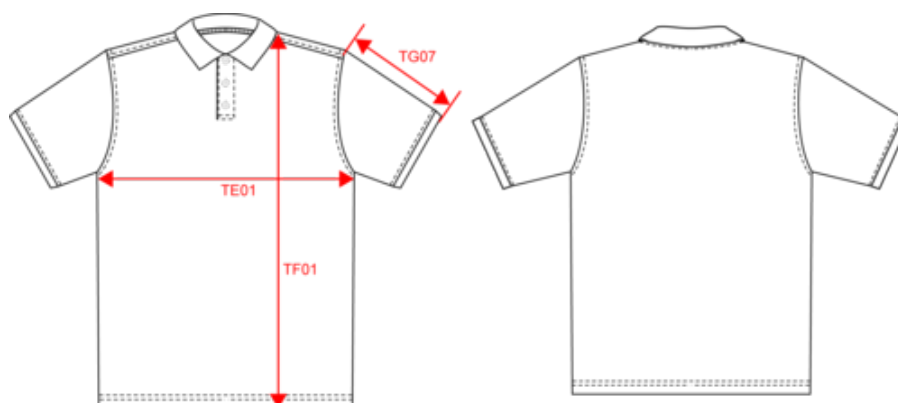

### Dimensions (cm)

Mesures en cm	S	M	L	XL	XXL	3XL	4XL
TE01 - 1/2 largeur poitrine à 1.5cm de l'emmanchure	50.00	53.00	56.00	59.00	62.00	65.00	68.00
TF01 - Hauteur totale de l'HSP	70.00	72.00	74.00	76.00	78.00	80.00	82.00
TG07 - Longueur manche courte	22.75	23.50	24.25	25.00	25.75	26.50	27.25